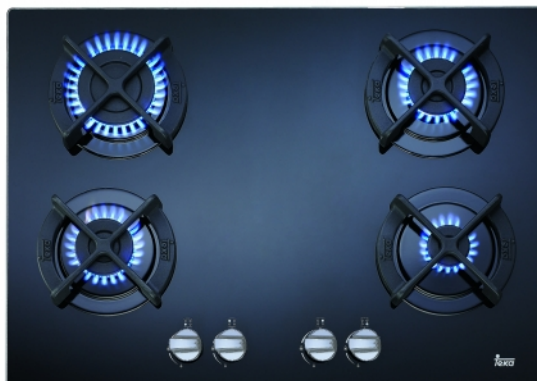

## Ficha del producto CG LUX 70 4G

Si vas a pagar de contado, llámanos para darte el mejor precio del mercado (33) 3587 3900

**Marca:** Teka

**Nombre:** Parrilla -gas- 68cm

**Descripción:** Quemadores: 1 de 3,400 btu's, 2 de 6,000 btu's y 1 de 10,200 btu's, cristal templado, arañas de hierro fundido, mandos frontales, autoencendido integrado individualmente en cada quemador y accionado por cada mando y sistema de seguridad Auto Lock en cada quemador. Medidas exteriores (mm)

Alto/Ancho/Profundo: 50/710/510 mm. Tipos de gas: LP o natural. **Color:** Vitro negro

**Precio:** MXN \$ 6,928.00 IVA incluido

Precio en pesos mexicanos