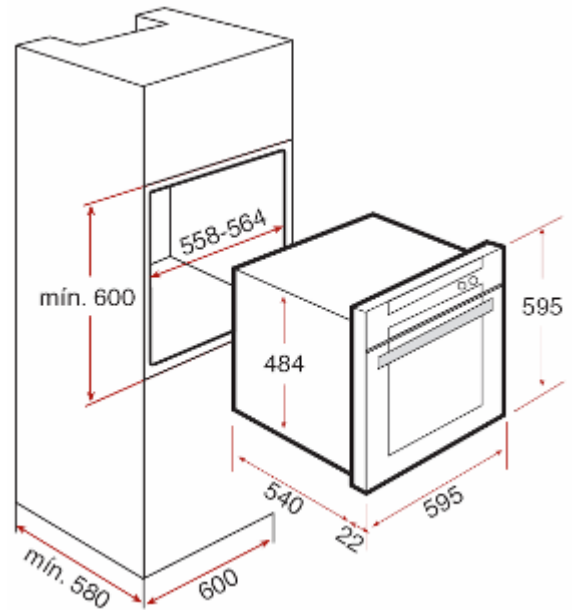

### Horno de Gas estático.

- 2 funciones de cocinado.
- Sistema de seguridad (termopar).
- Minutero.
- Capacidad: 59 litros (2.1 p3).
- Encendido electrónico.
- Selectores Teka de resistencias y temperatura.
- Grill eléctrico gratinador.
- Paredes interiores con autolimpieza catalítica.
- Sistema de evacuación con ventilación forzada.
- Guías cromadas de 5 niveles con sistema Antivuelco ®.
- Charola extra grande para asados.
- Parrilla cromada.
- Medidas exteriores (mm) Alto/Ancho/Profundo 595/596/562
- Energía eléctrica: 110V/60Hz