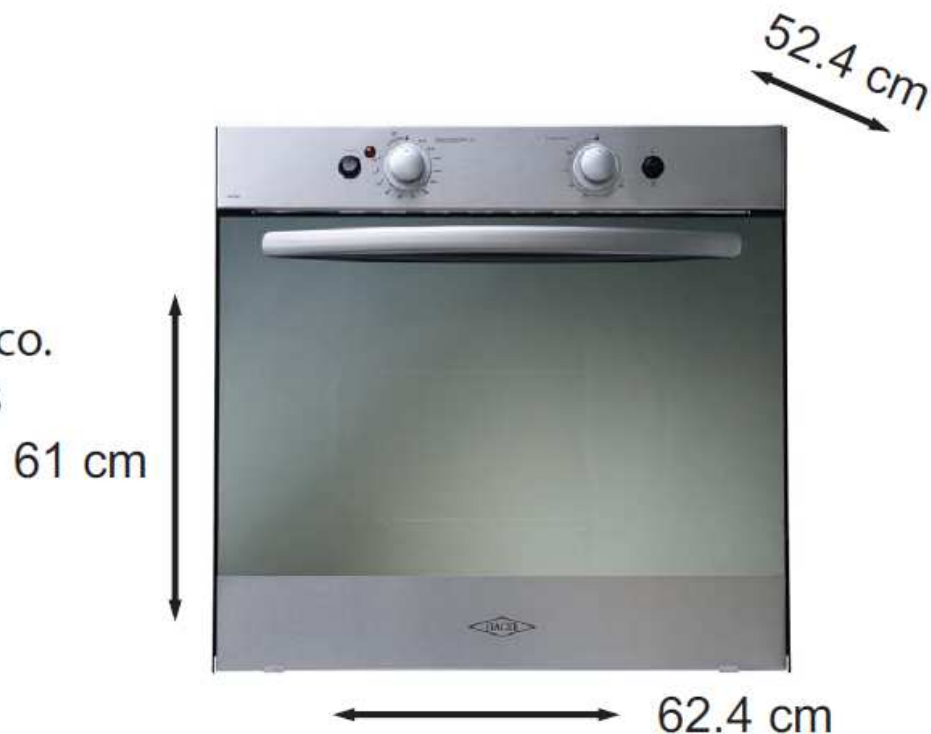

Modelo: Horno HH-24IG

- Horno de empotrar a gas G.L.P/G.N.
- Encendido electrónico de botón.
- Gratinador eléctrico.
- De acero inoxidable.
- Bisagra de posiciones.
- Puerta desmontable.
- Vidrio templado, reflectivo y panorámico.
- Recubrimiento autolimpiante en todos los lados.
- Iluminación interna.
- Parrilla cromada con tope de seguridad.
- Jaladera de acero inoxidable.

MODELO	DIMENSIONES TRAZO PARA EMPOTRAR <i>Alto x Ancho x Profundo (cms)</i>
Horno HH-24IG	59 x 54 x 51.7

Un año de garantía

Cambio gas G.L.P / G.N. sin costo