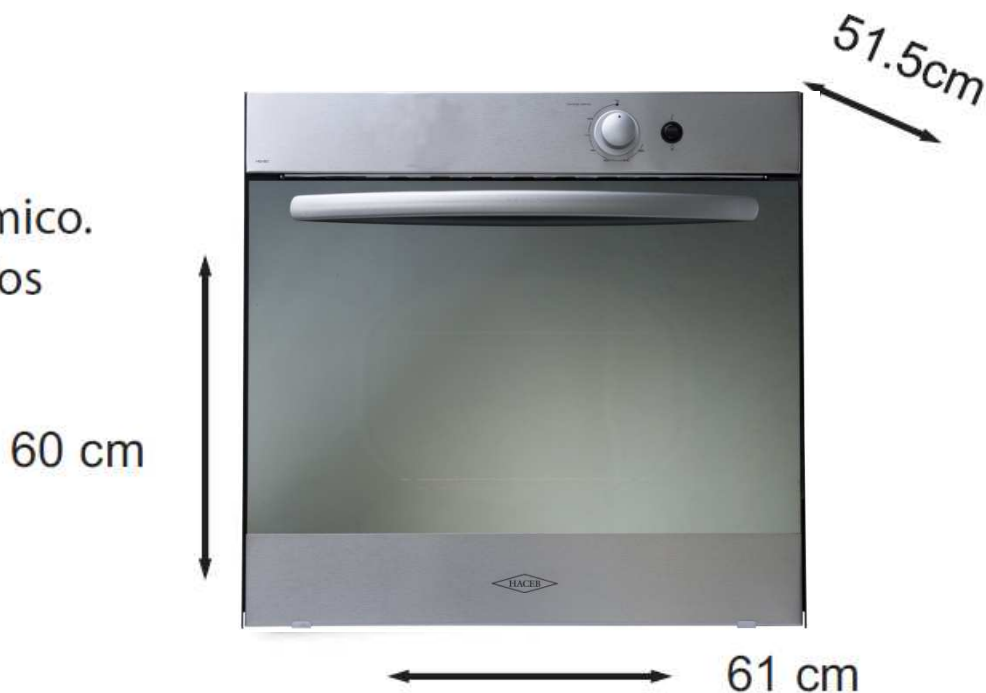

## Modelo: Horno HH-24I

- Horno de empotrar a gas G.L.P/G.N.
- De acero inoxidable.
- Bisagra de posiciones.
- Puerta desmontable.
- Vidrio templado, reflectivo y panorámico.
- Recubrimiento autolimpiante en todos los lados.
- Iluminación interna.
- Parrilla cromada con tope de seguridad.
- Jaladera de acero inoxidable.

MODELO	DIMENSIONES TRAZO PARA EMPOTRAR <i>Alto x Ancho x Profundo (cms)</i>
Horno HH-24I	59 x 54 x 51.5

Un año de garantía

Cambio gas G.L.P / G.N. sin costo