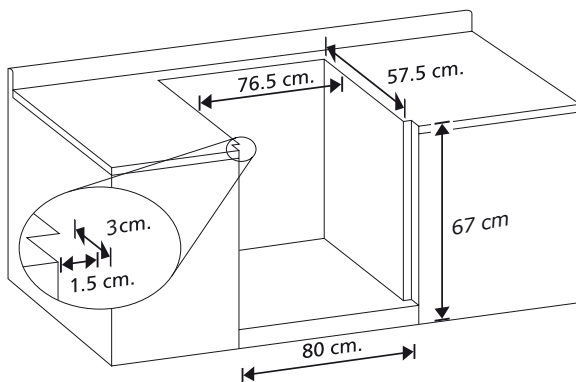

E012

mabe **io mabe**

GE imagination at work