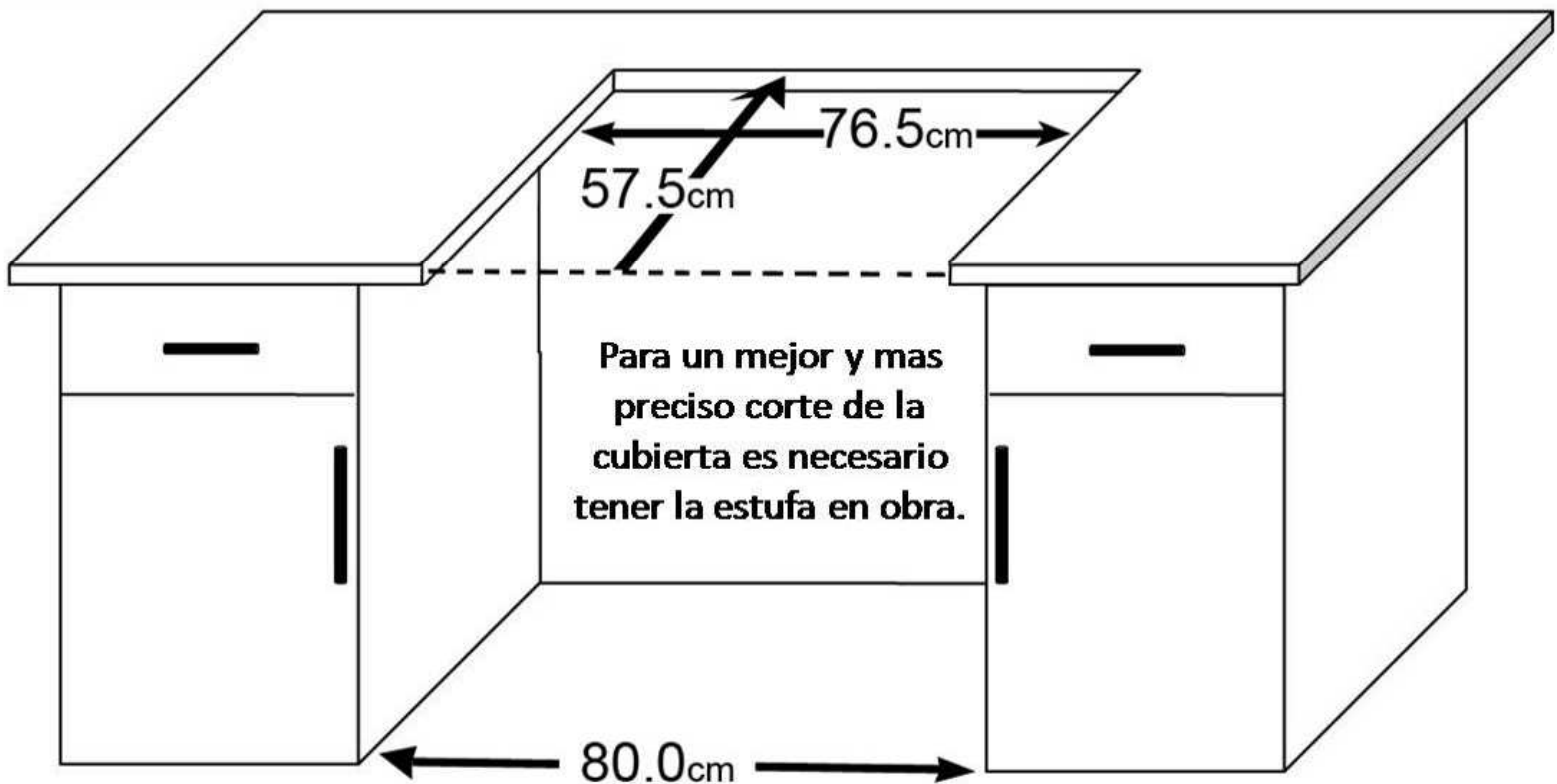

Producto: Estufa

Marca: mabe

Modelo: XOC8080C

ATENCIÓN:

Estas medidas pueden variar en cualquier momento de acuerdo a especificaciones del fabricante, por lo que no nos hacemos responsables de la exactitud de las mismas.