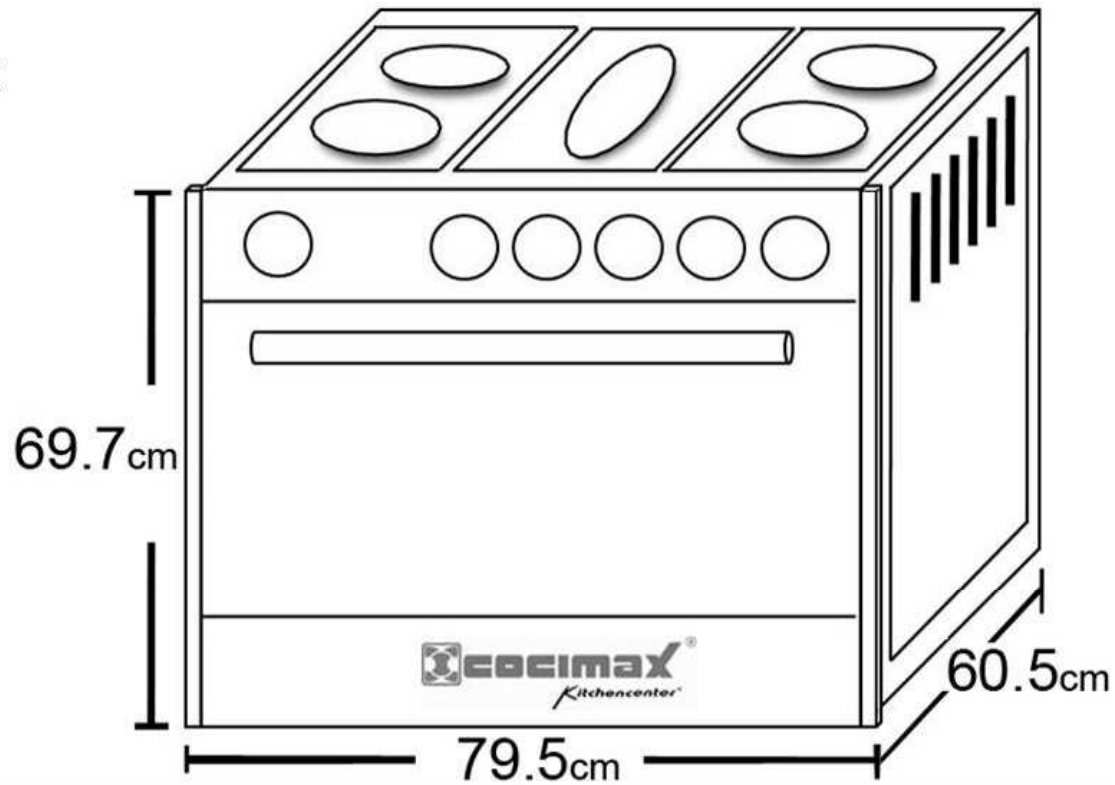

Producto: Estufa

Marca: mabe

Modelo: XOC8080C

ATENCIÓN:

Estas medidas pueden variar en cualquier momento de acuerdo a especificaciones del fabricante, por lo que no nos hacemos responsables de la exactitud de las mismas.