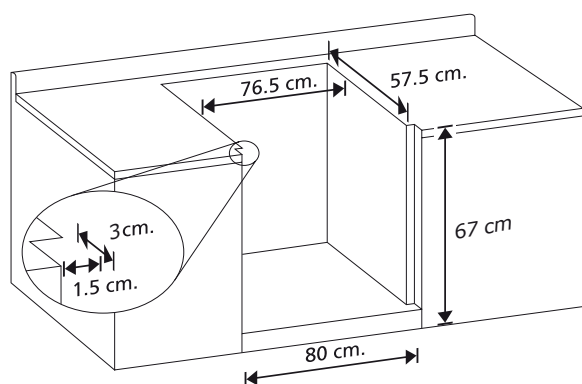

estufas

EMC8067C

mabe

estufas

- Tamaño 30"
- Colores blanco y negro
- Empotre cassette
- Capelo de cristal templado
- Cubierta sellada de acero inoxidable
- Encendido electrónico de botón
- 3 Parrillas superiores de alambión
- 2 quemadores estándar
- 2 súper quemadores
- 1 quemador triple flama
- Termostato
- Encendido electrónico en horno
- 2 parrillas autodeslizables en horno
- Limpieza continua
- Comal aluminio antiadherente
- Luz en el horno