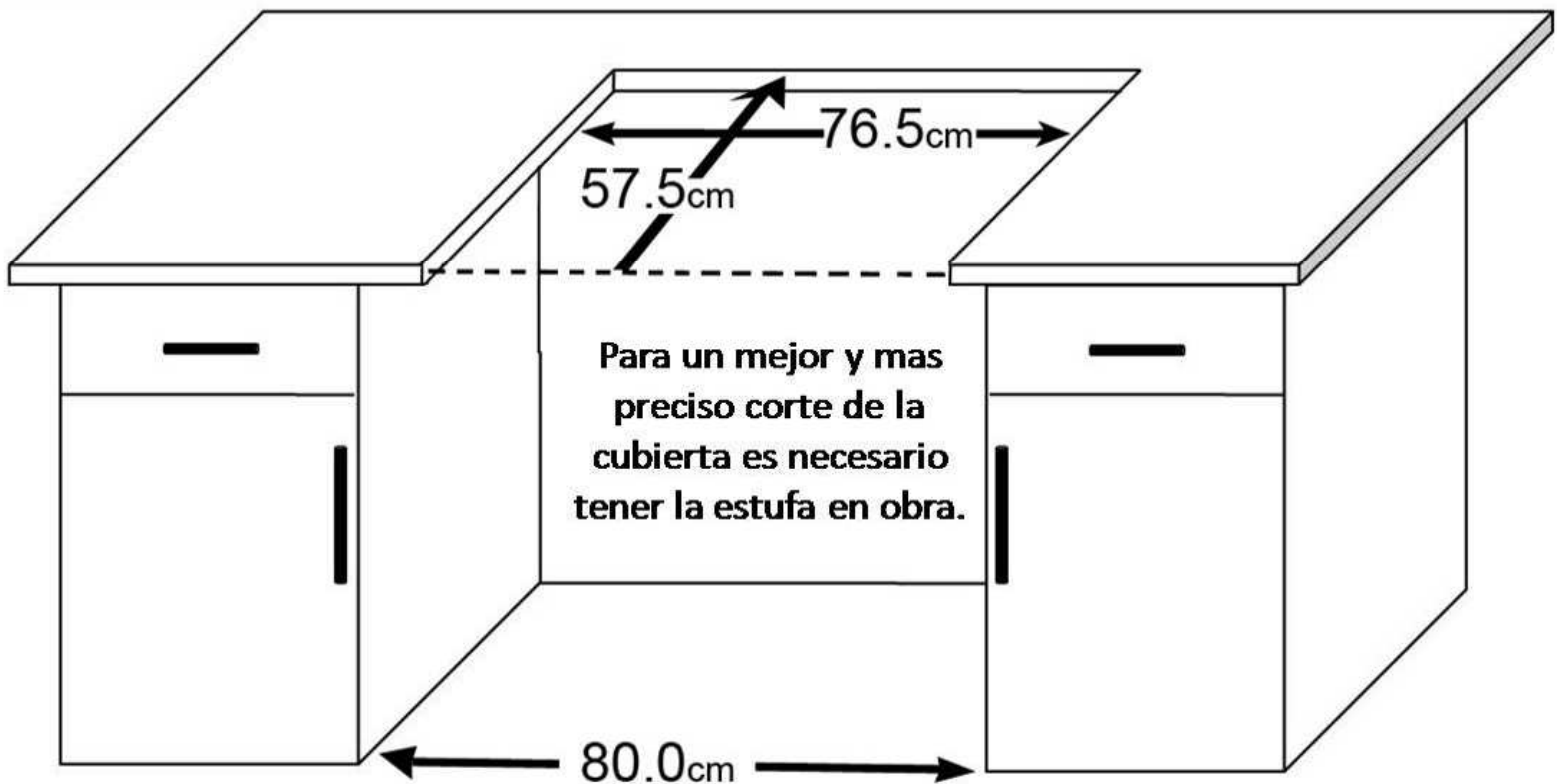

Producto: Estufa

Marca: mabe

Modelo: EMC8067C

ATENCIÓN:

Estas medidas pueden variar en cualquier momento de acuerdo a especificaciones del fabricante, por lo que no nos hacemos responsables de la exactitud de las mismas.