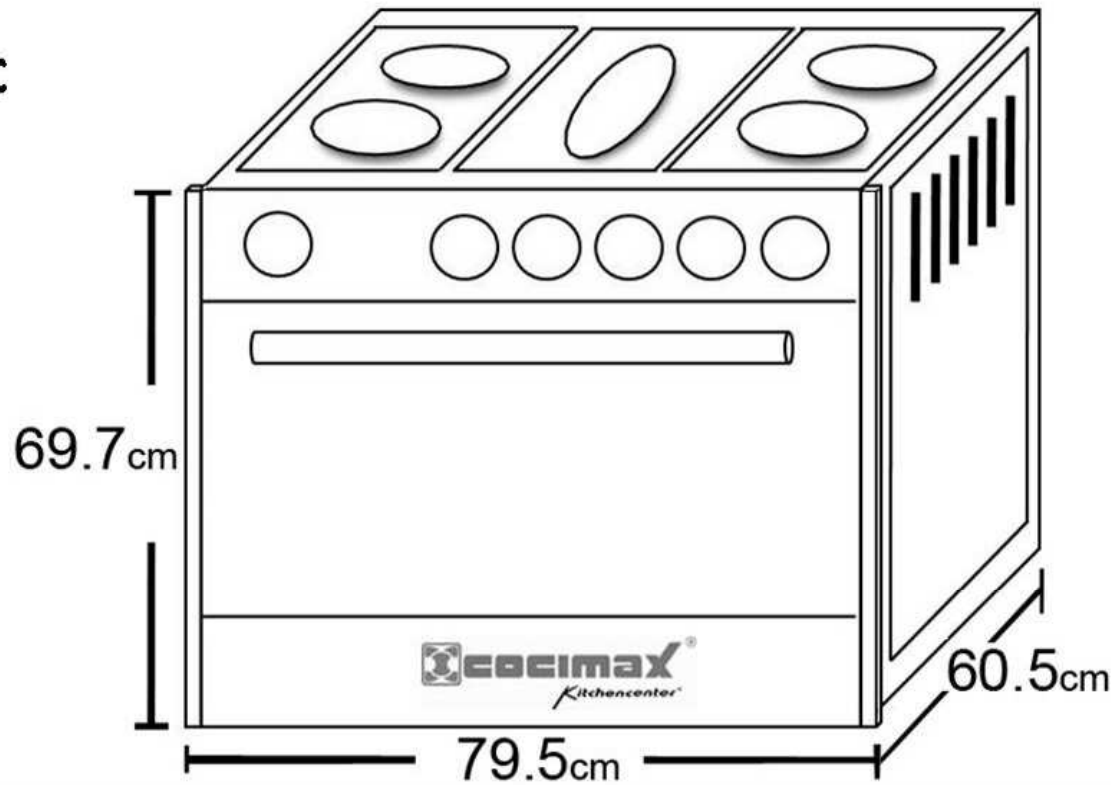

Producto: Estufa

Marca: mabe

Modelo: EMC8067C

ATENCIÓN:

Estas medidas pueden variar en cualquier momento de acuerdo a especificaciones del fabricante, por lo que no nos hacemos responsables de la exactitud de las mismas.