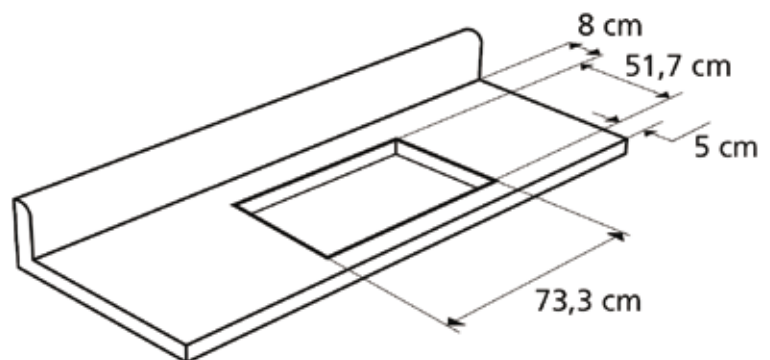

horno parrilla mabe

- Tamaño 30"
- Acabados de acero inoxidable
- Empotre tipo Drop in
- Capelo de cristal templado
- Cubierta sellada de acero inoxidable
- Encendido electrónico de botón
- 3 Parrillas superiores de fundición
- 4 quemadores estándar
- 2 súper quemadores
- Termostato
- Encendido electrónico en horno
- 2 parrillas en horno
- Limpieza continua
- Comal de aluminio antiadherente
- Luz en el horno

colores

Debe dejar 79,5 cm libres a lo ancho entre muebles.

E013