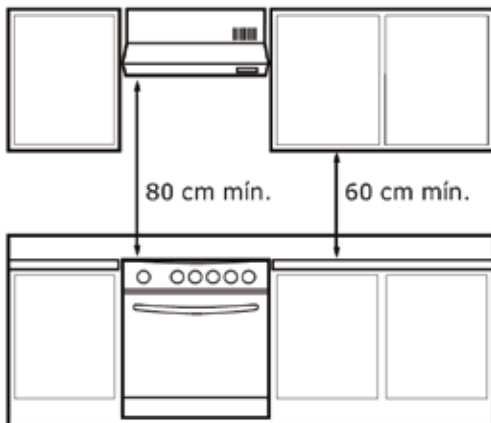

horno parrilla mabe

- Tamaño 30"
- Acabados de acero inoxidable
- Empotre tipo Drop in
- Capelo de cristal templado
- Cubierta sellada de acero inoxidable
- Encendido electrónico de botón
- 3 Parrillas superiores de fundición
- 4 quemadores estándar
- 2 súper quemadores
- Termostato
- Encendido electrónico en horno
- 2 parrillas en horno
- Limpieza continua
- Comal de aluminio antiadherente
- Luz en el horno

colores

Debe dejar 79,5 cm libres a lo ancho entre muebles.

E013