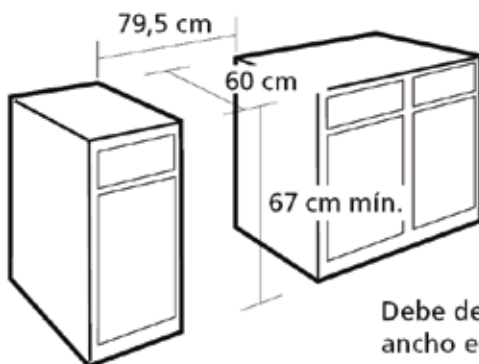

horno parrilla mabe

- Tamaño 30"
- Acabados de acero inoxidable
- Empotre tipo Drop in
- Capelo de cristal templado
- Cubierta sellada de acero inoxidable
- Encendido electrónico de botón
- 3 Parrillas superiores de fundición
- 4 quemadores estándar
- 2 súper quemadores
- Termostato
- Encendido electrónico en horno
- 2 parrillas en horno
- Limpieza continua
- Comal de aluminio antiadherente
- Luz en el horno

colores

Debe dejar 79,5 cm libres a lo ancho entre muebles.

E013