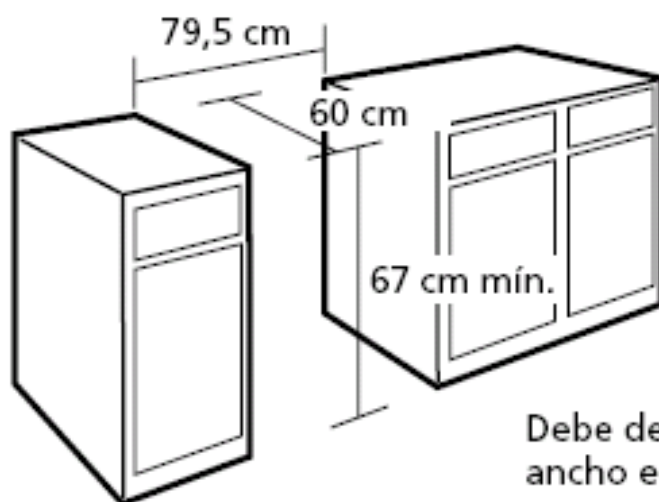

mabe

Modelos: EMD8032C
MA0D8033C
XOD8075C

Debe dejar 79,5 cm libres a lo ancho entre muebles.

 **cocimax**[®]
Kitchencenter[®]