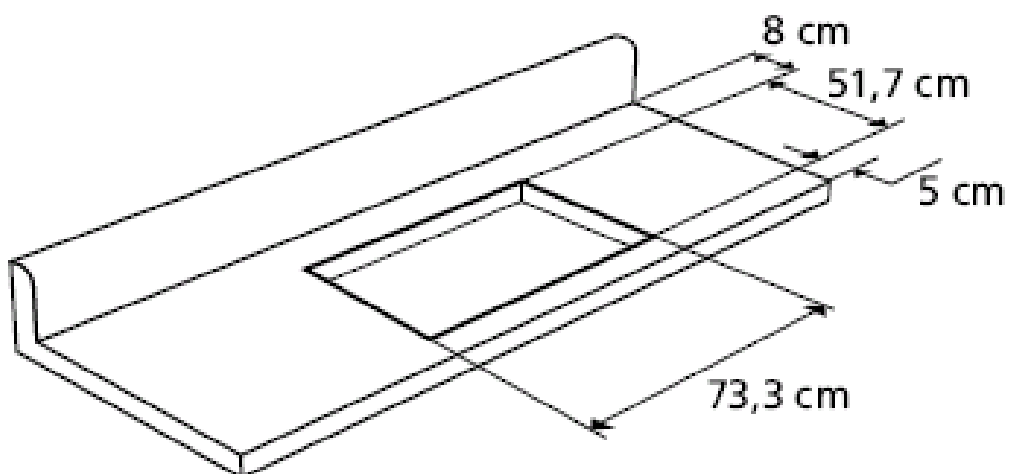

mabe

Modelos: EMD8032C
MA0D8033C
XOD8075C

Debe dejar 79,5 cm libres a lo ancho entre muebles.

 **cocimax**[®]
Kitchencenter[®]