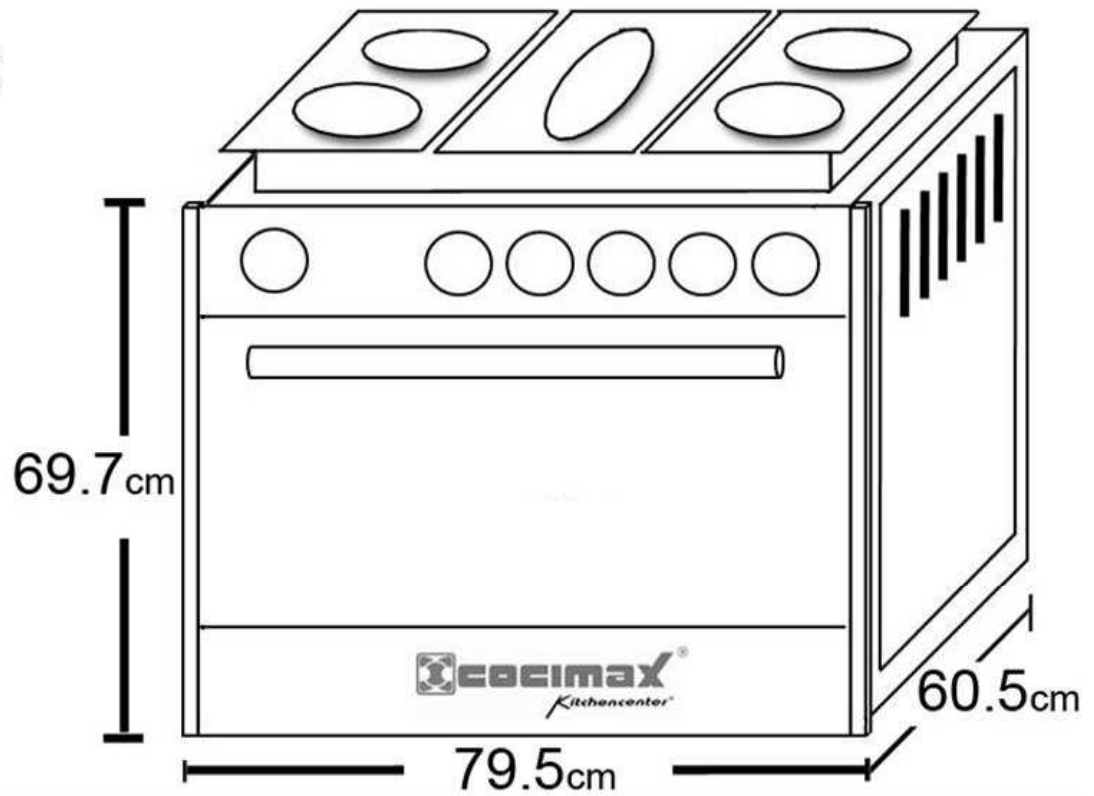

Producto: Estufa

Marca: mabe

Modelo: XOD8075C

ATENCIÓN:

Estas medidas pueden variar en cualquier momento de acuerdo a especificaciones del fabricante, por lo que no nos hacemos responsables de la exactitud de las mismas.