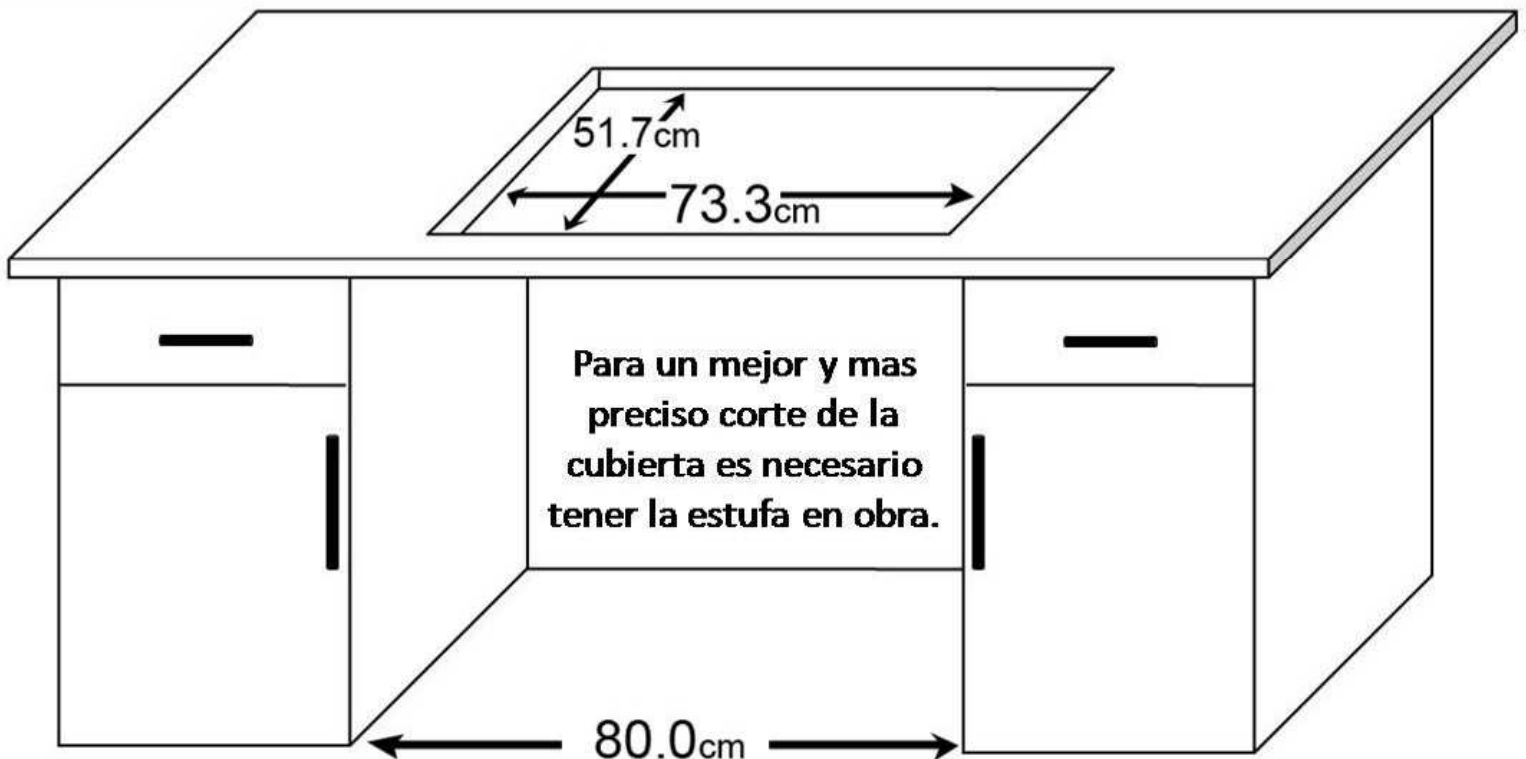

Producto: Estufa

Marca: mabe

Modelo: XOD8075C

ATENCIÓN:

Estas medidas pueden variar en cualquier momento de acuerdo a especificaciones del fabricante, por lo que no nos hacemos responsables de la exactitud de las mismas.