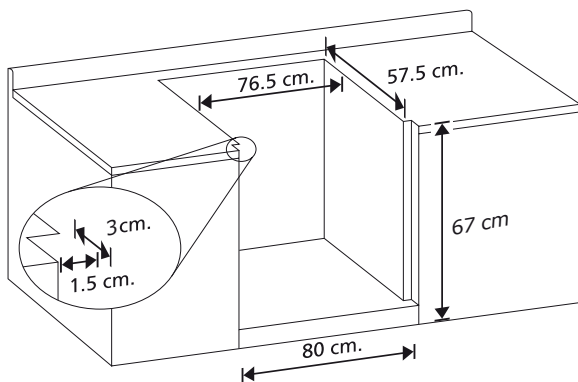

## estufas

**MA0C8068C**

**mabe**

estufas

- Tamaño 30"
- Color grafito
- Empotre tipo cassette
- Capelo de cristal templado
- Cubierta sellada de acero inoxidable
- Encendido electrónico de botón
- 3 Parrillas superiores de alambión
- 4 quemadores estándar
- 2 súper quemadores
- Termostato
- Encendido electrónico en horno
- 2 parrillas autodeslizables en horno
- Limpieza continua
- Comal de aluminio antiadherente
- Luz en el horno