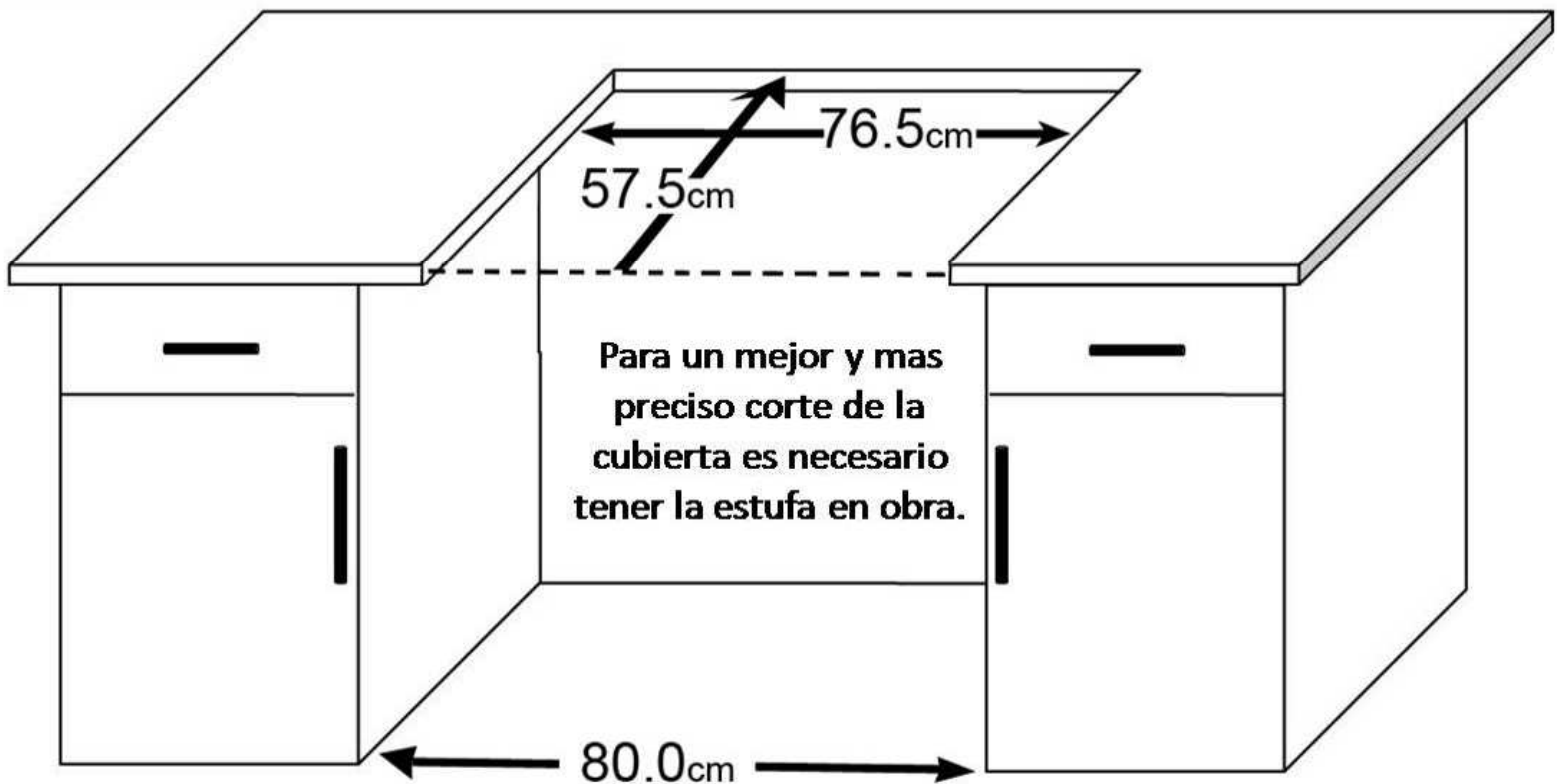

Producto: Estufa

Marca: mabe

Modelo: MAOC8068C

ATENCIÓN:

Estas medidas pueden variar en cualquier momento de acuerdo a especificaciones del fabricante, por lo que no nos hacemos responsables de la exactitud de las mismas.