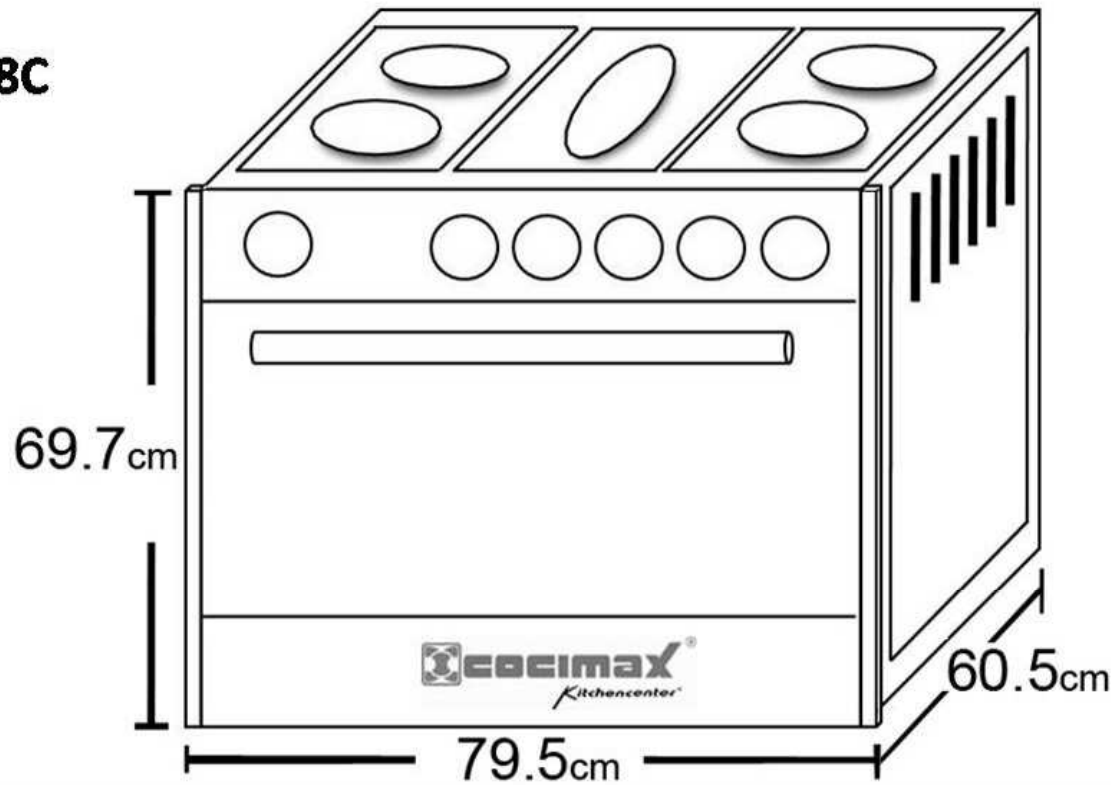

Producto: Estufa

Marca: mabe

Modelo: MAOC8068C

ATENCIÓN:

Estas medidas pueden variar en cualquier momento de acuerdo a especificaciones del fabricante, por lo que no nos hacemos responsables de la exactitud de las mismas.