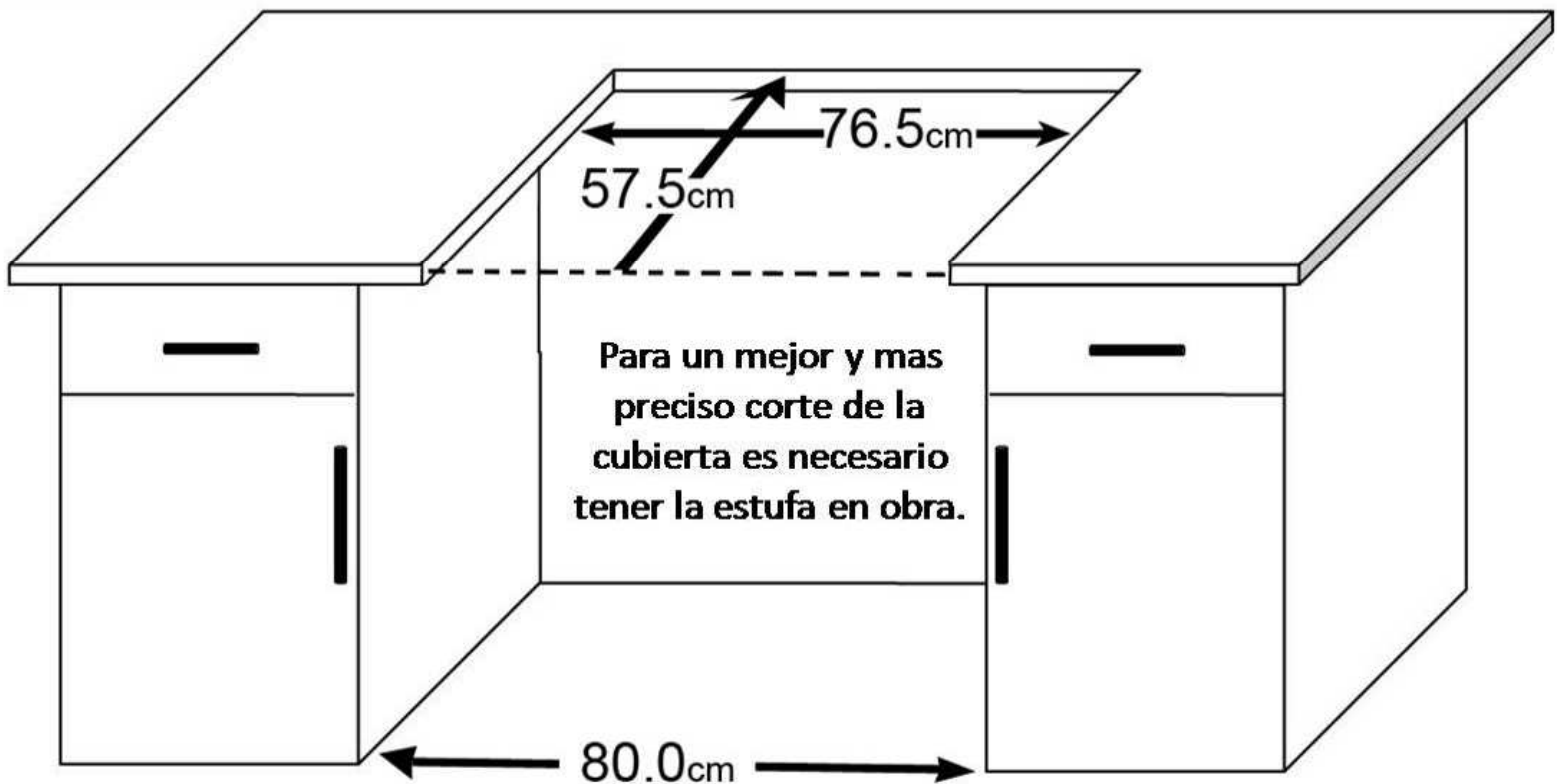

Producto: Estufa

Marca: mabe

Modelo: EMC8063C

ATENCIÓN:

Estas medidas pueden variar en cualquier momento de acuerdo a especificaciones del fabricante, por lo que no nos hacemos responsables de la exactitud de las mismas.