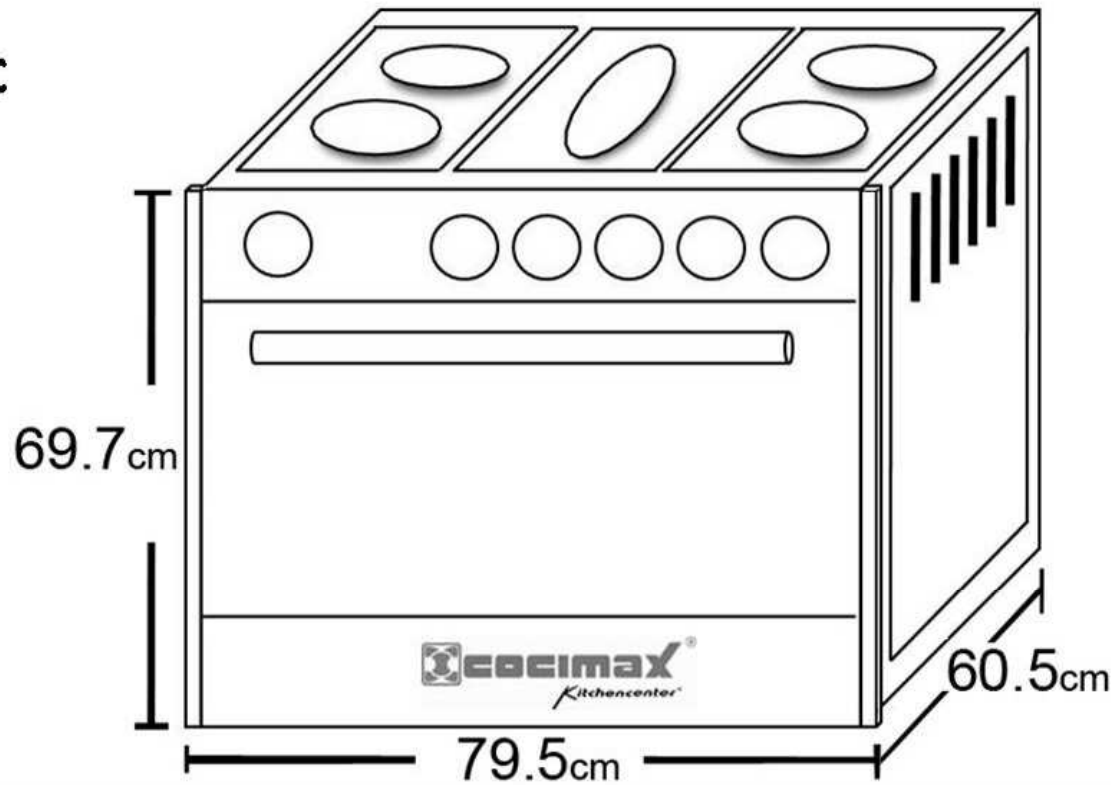

Producto: Estufa

Marca: mabe

Modelo: EMC8063C

ATENCIÓN:

Estas medidas pueden variar en cualquier momento de acuerdo a especificaciones del fabricante, por lo que no nos hacemos responsables de la exactitud de las mismas.