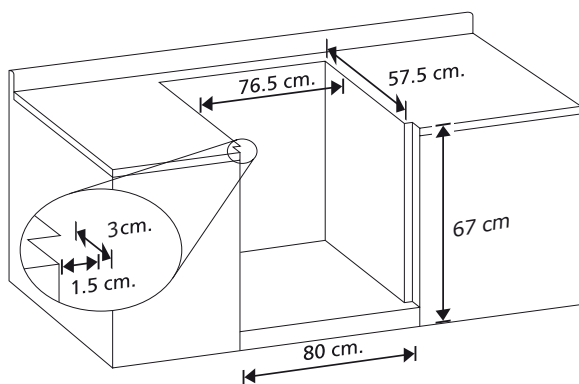

E016

mabe **io mabe**

GE imagination at work