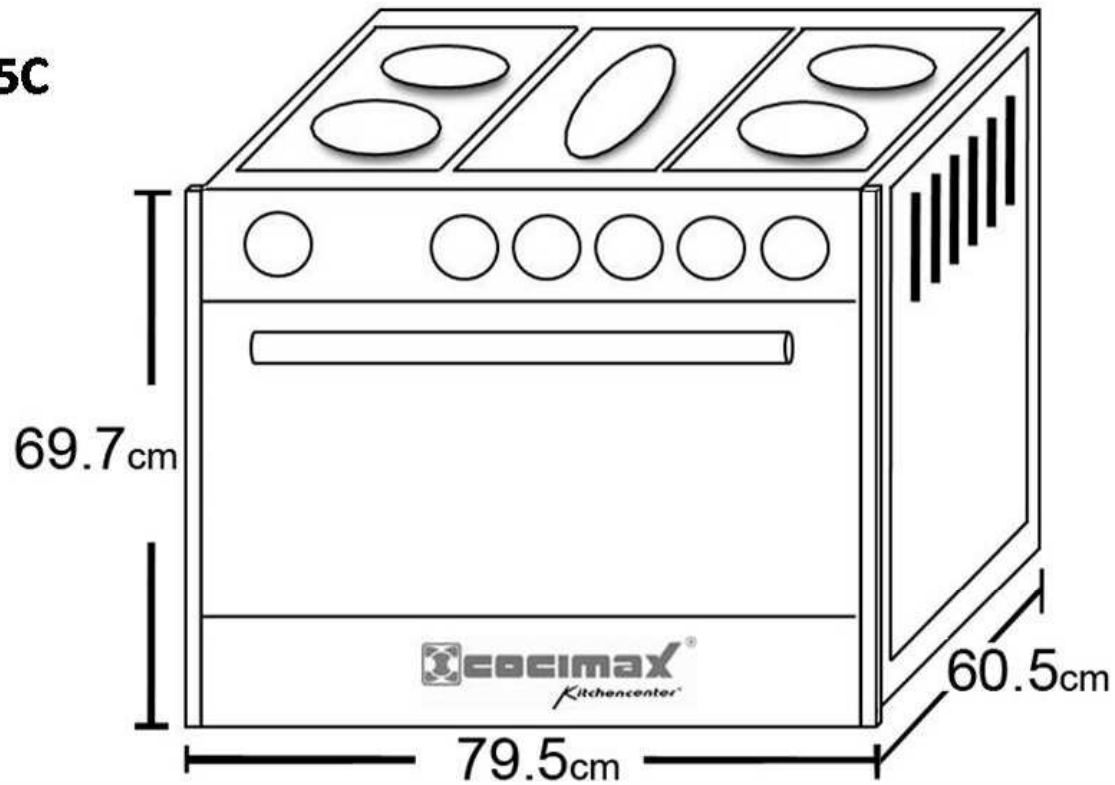

Producto: Estufa

Marca: mabe

Modelo: MAOC8035C

ATENCIÓN:

Estas medidas pueden variar en cualquier momento de acuerdo a especificaciones del fabricante, por lo que no nos hacemos responsables de la exactitud de las mismas.