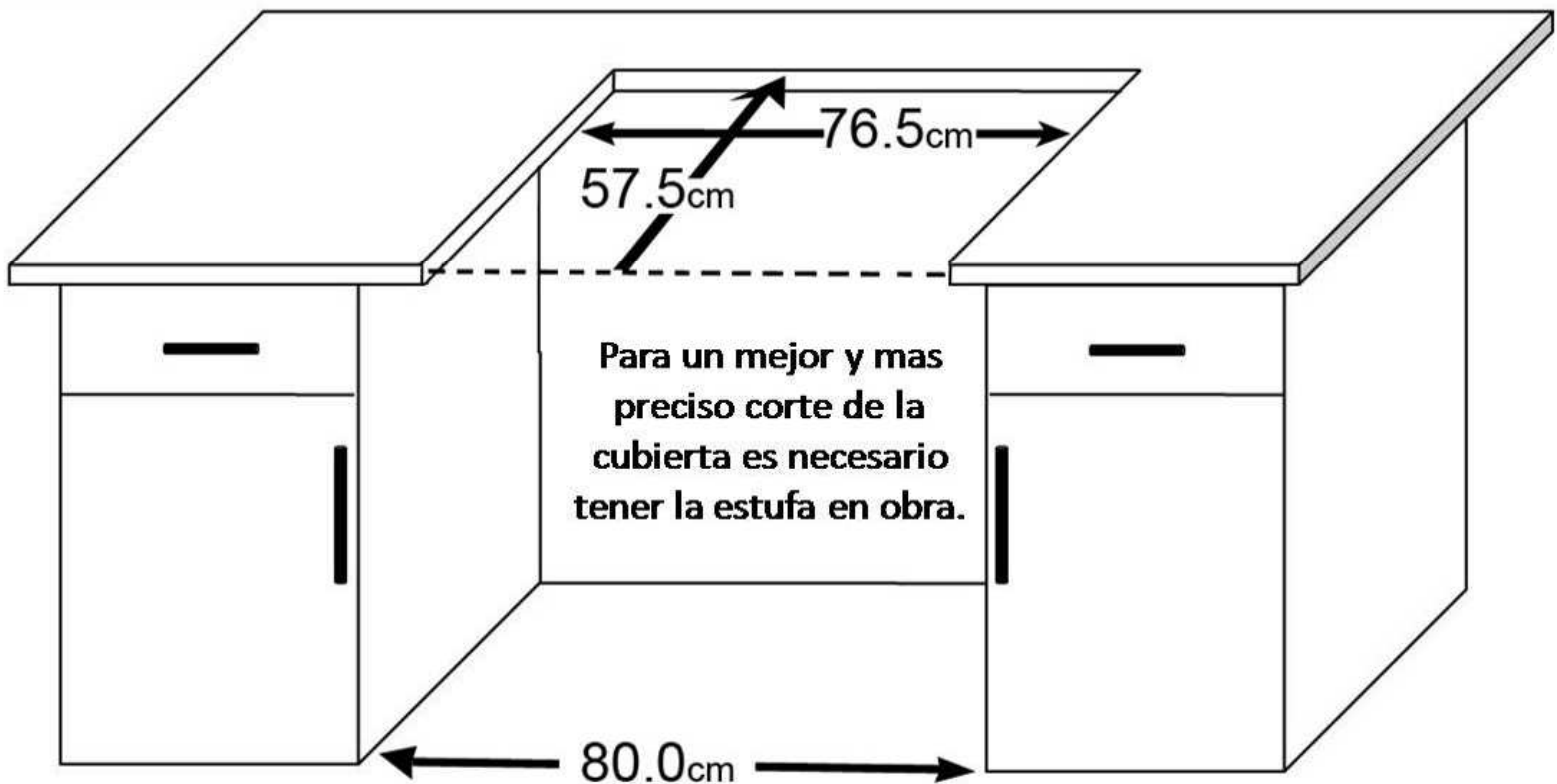

Producto: Estufa

Marca: mabe

Modelo: MAOC8035C

ATENCIÓN:

Estas medidas pueden variar en cualquier momento de acuerdo a especificaciones del fabricante, por lo que no nos hacemos responsables de la exactitud de las mismas.