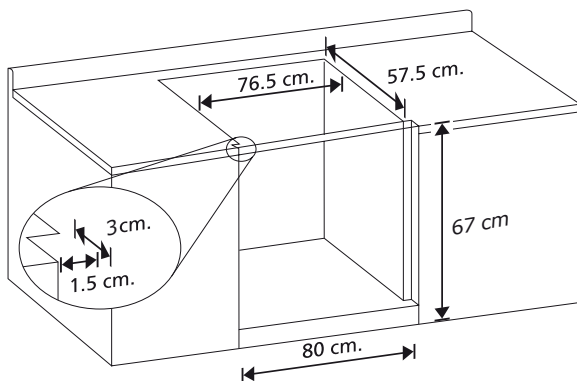

estufas

MA0D8033CI

mabe

- Tamaño 30"
- Color grafito
- Empotre tipo Drop in
- Capelo de cristal templado
- Cubierta sellada de acero inoxidable
- Encendido electrónico de botón
- 3 Parrillas superiores de alambón
- 2 quemadores estándar
- 2 súper quemadores
- 1 quemador oval
- Termostato
- Encendido electrónico en horno
- 2 parrillas en horno
- Limpieza continua
- Comal porcelanizado
- Luz en el horno

colores

E017