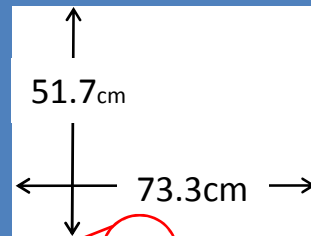

## Cubierta de cocina

5.0cm

A small blue rectangular callout box with a white border, containing the text '5.0cm' and a vertical double-headed arrow indicating thickness. A red circle highlights this box, and a red line connects it to the bottom edge of the kitchen cover diagram above.

Las medidas aquí indicadas son proporcionadas por el fabricante. No nos hacemos responsables de la veracidad de las mismas