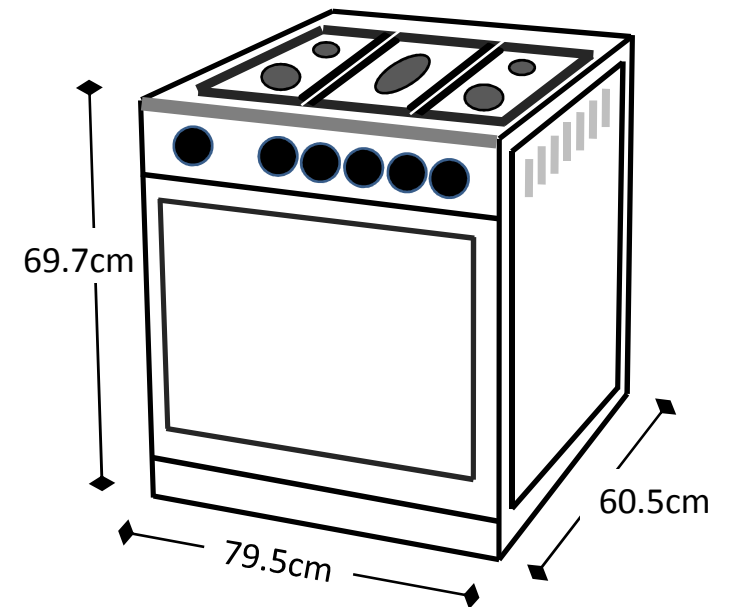

## Cubierta de cocina

5.0cm

A small blue rectangular callout box with a white border, containing the text '5.0cm' and a vertical double-headed arrow indicating thickness. A red circle highlights this box, and a red line connects it to the bottom edge of the kitchen cover diagram above.

Las medidas aquí indicadas son proporcionadas por el fabricante. No nos hacemos responsables de la veracidad de las mismas