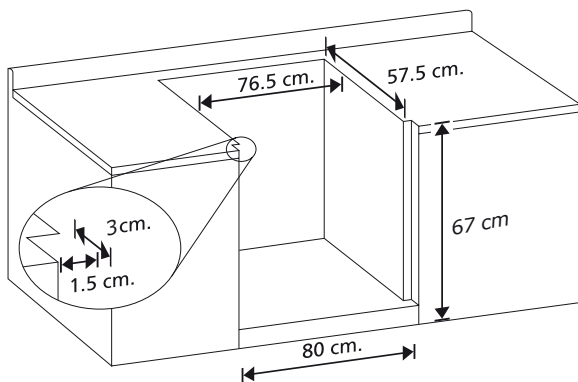

E018

mabe **io mabe**

GE imagination at work