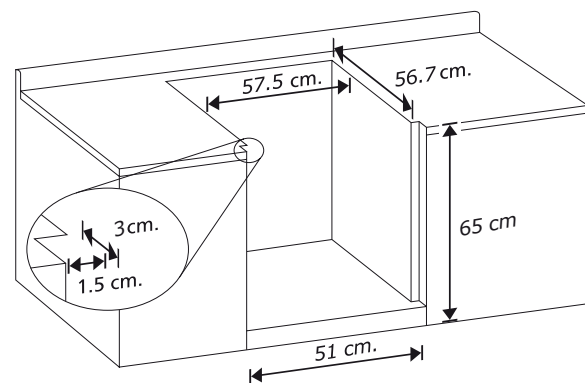

E021

mabe io mabe

GE imagination at work