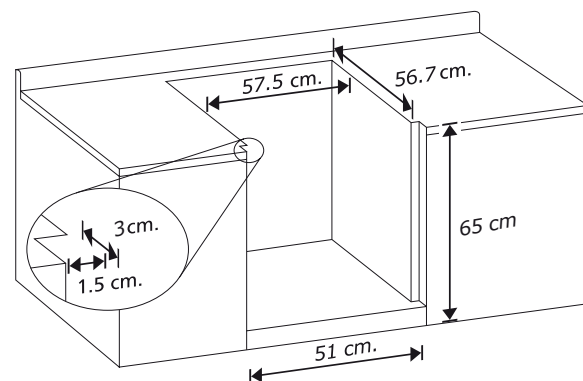

estufas

EMC8033C

mabe

- Tamaño 30"
- Colores blanco y negro
- Empotre cassette
- Capelo de cristal templado
- Cubierta sellada de acero inoxidable
- Encendido electrónico de botón
- 3 Parrillas superiores de alambroón
- 4 quemadores estándar
- 2 súper quemadores
- Termostato
- Encendido manual en horno
- 2 parrillas autodeslizables en horno
- Limpieza continua
- Comal porcelanizado
- Luz en el horno

colores ☐ ☐

E021