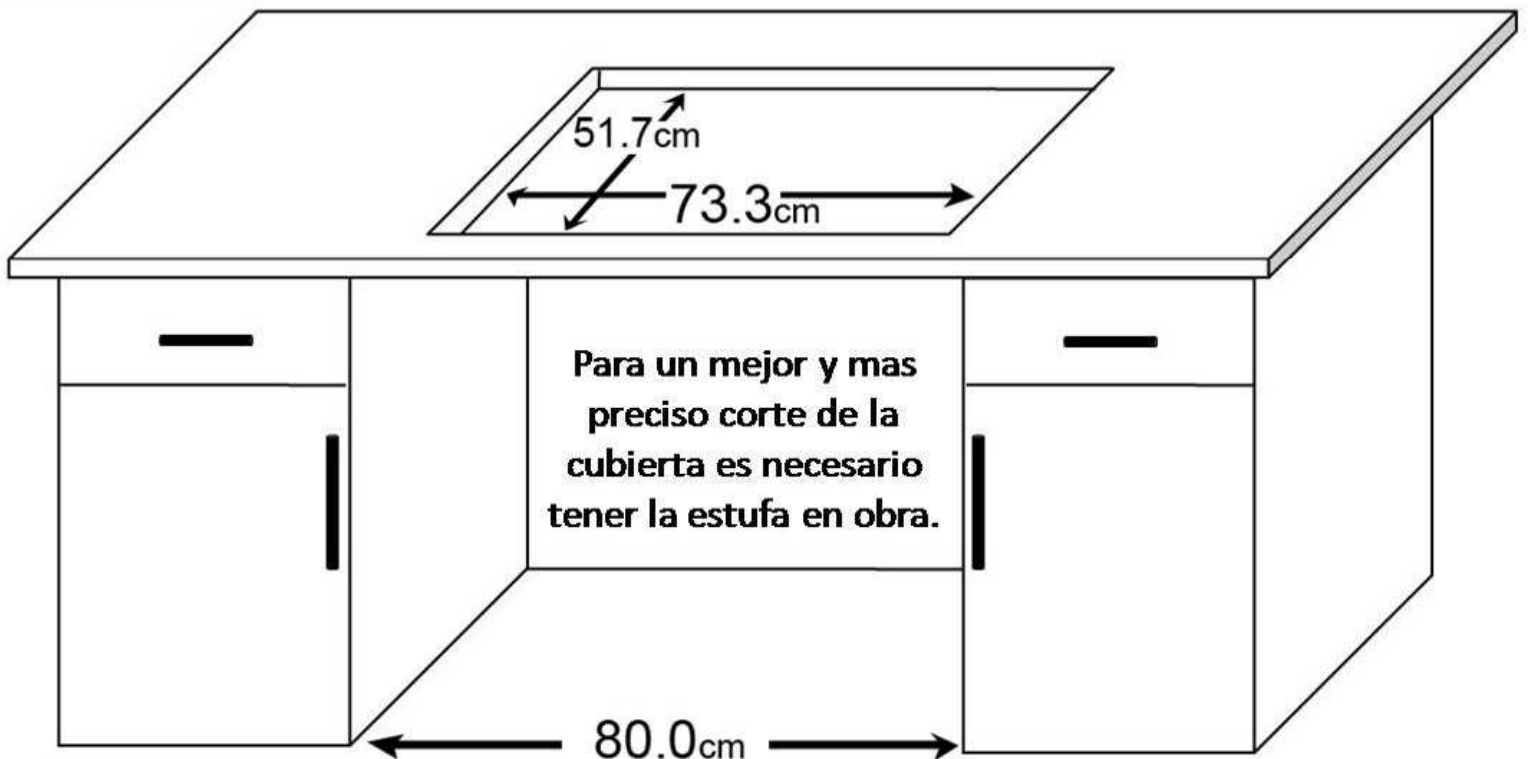

Producto: Estufa

Marca: mabe

Modelo: MAOD8033C

ATENCIÓN:
Estas medidas pueden variar en cualquier momento de acuerdo a especificaciones del fabricante, por lo que no nos hacemos responsables de la exactitud de las mismas.