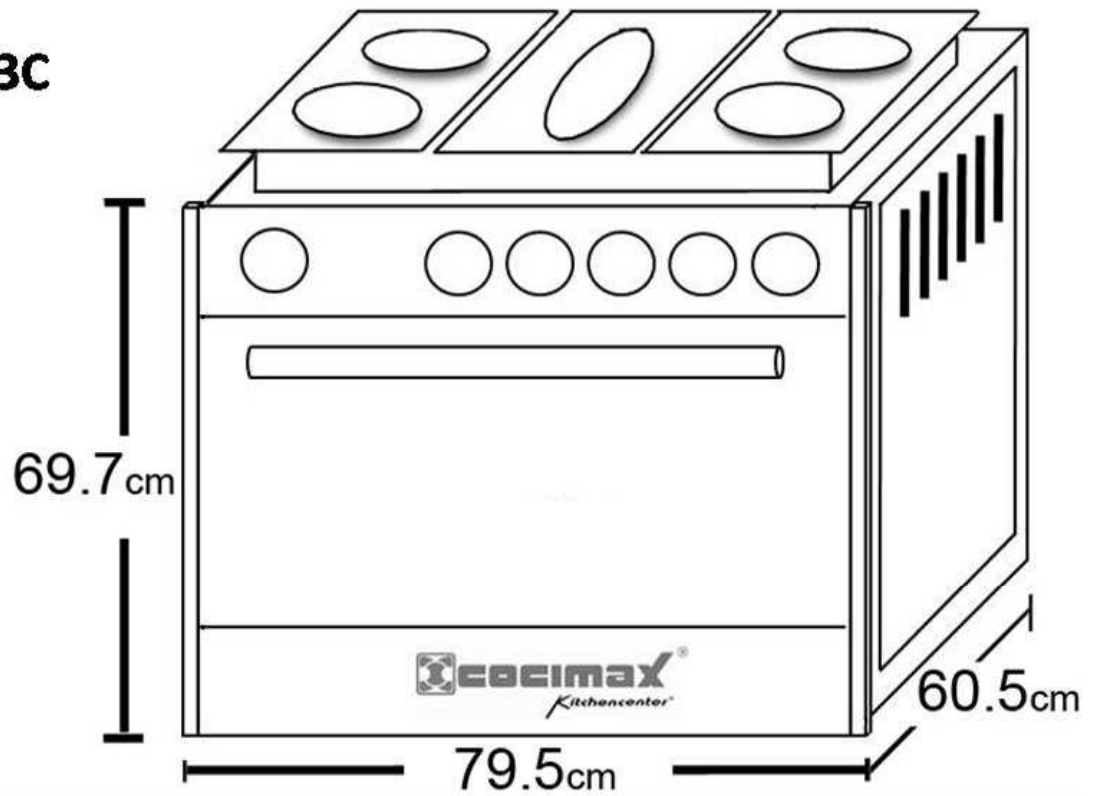

Producto: Estufa

Marca: mabe

Modelo: MAOD8033C

ATENCIÓN:
Estas medidas pueden variar en cualquier momento de acuerdo a especificaciones del fabricante, por lo que no nos hacemos responsables de la exactitud de las mismas.