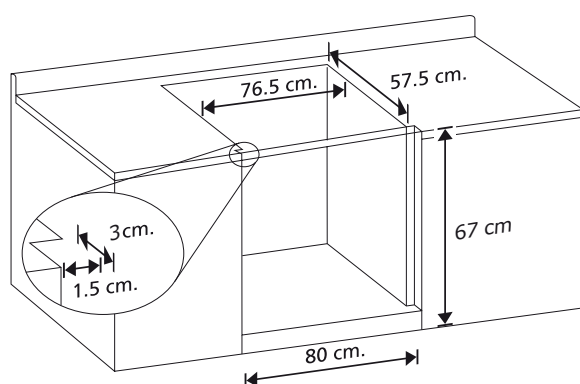

horno parrilla mabe

EMD8032CBI/CNI

mabe

estufas

- Tamaño 30"
- Colores blanco y negro
- Empotre tipo Drop in
- Capelo de cristal templado
- Cubierta sellada de acero inoxidable
- Encendido electrónico de botón
- 3 Parrillas superiores de alambión
- 2 quemadores estándar
- 2 súper quemadores
- 1 quemador oval
- Termostato
- Encendido electrónico en horno
- 2 parrillas en horno
- Limpieza continua
- Comal porcelanizado
- Luz en el horno