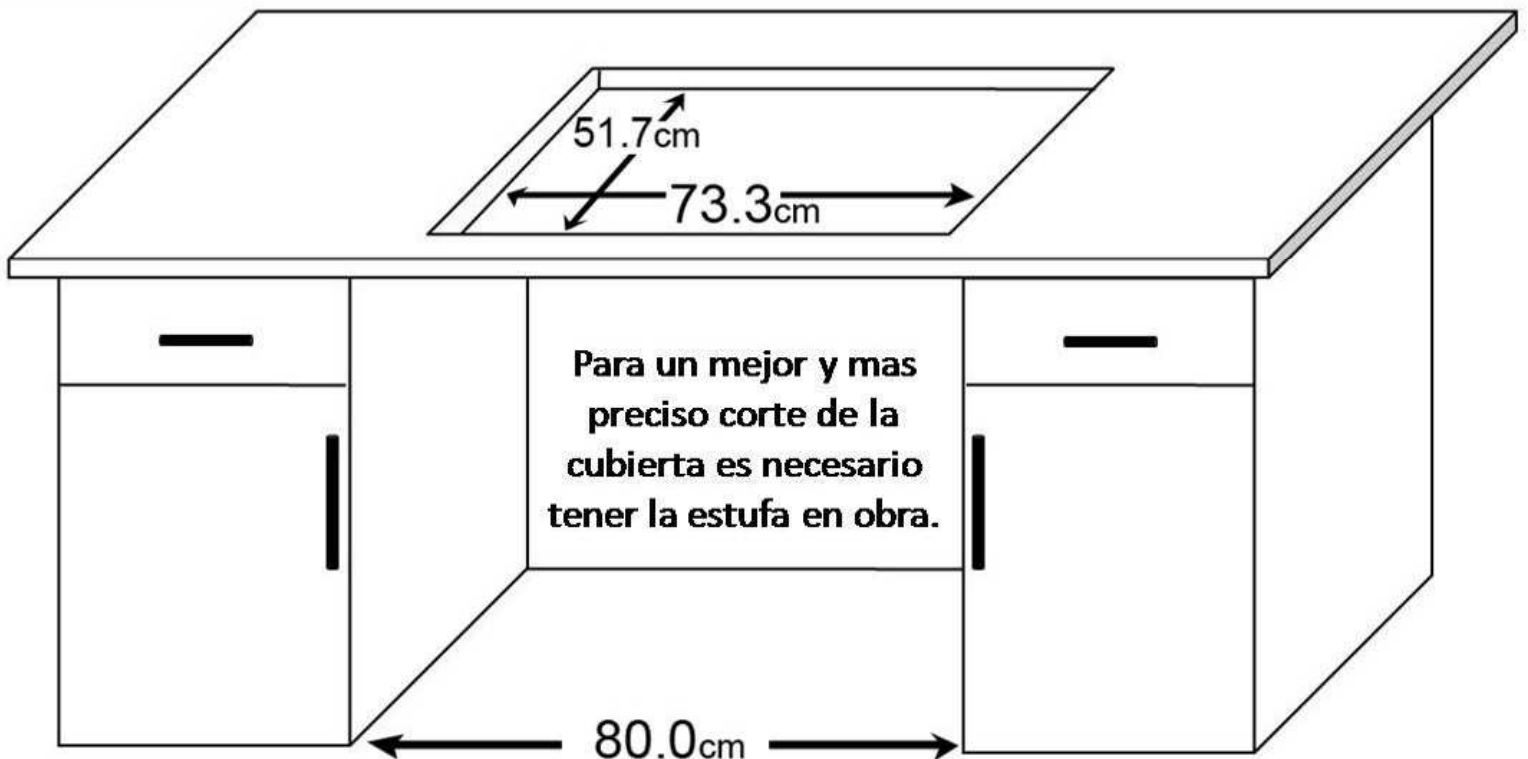

Producto: Estufa

Marca: mabe

Modelo: EMD8032C

ATENCIÓN:

Estas medidas pueden variar en cualquier momento de acuerdo a especificaciones del fabricante, por lo que no nos hacemos responsables de la exactitud de las mismas.