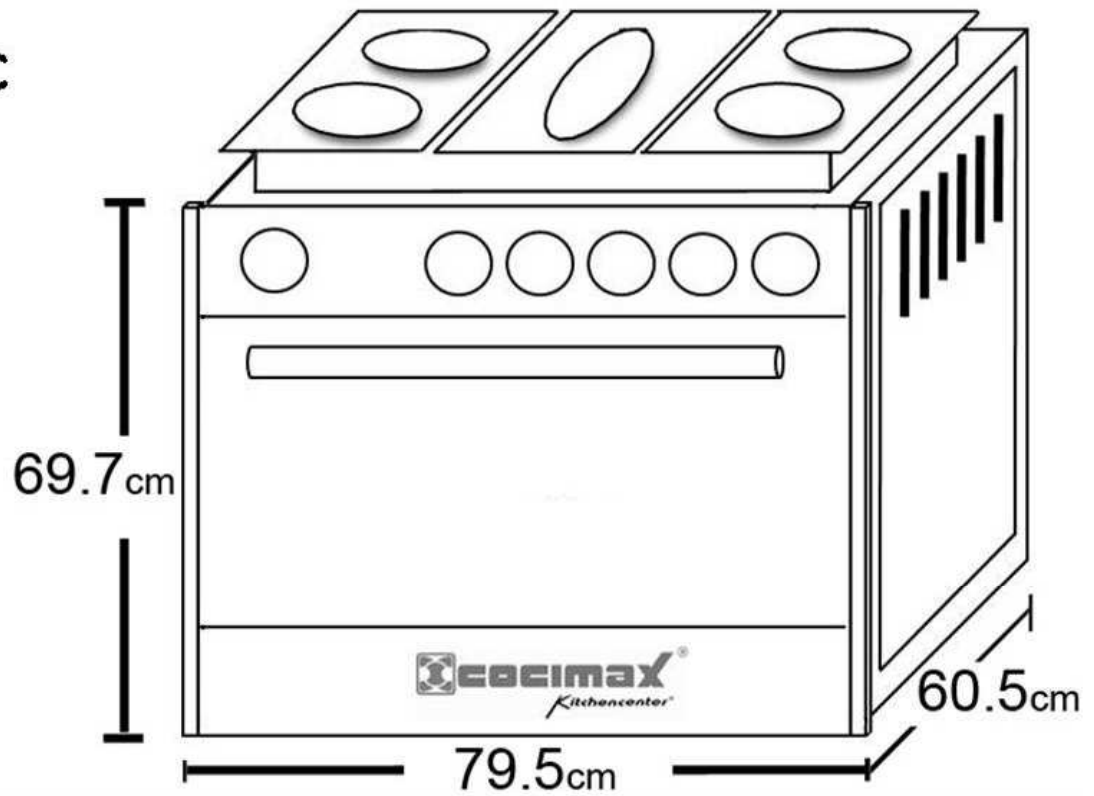

Producto: Estufa

Marca: mabe

Modelo: EMD8032C

ATENCIÓN:

Estas medidas pueden variar en cualquier momento de acuerdo a especificaciones del fabricante, por lo que no nos hacemos responsables de la exactitud de las mismas.