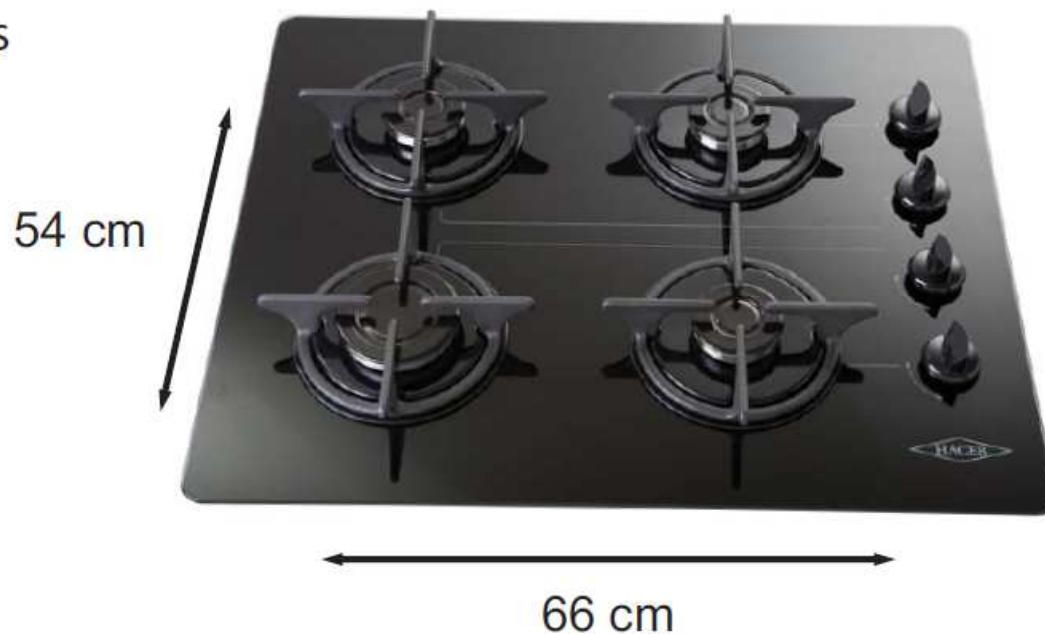

Modelo: Parrilla HP-264LC

- Parrilla de cristal templado a gas G.L.P/G.N.
- Tres (3) quemadores semirápidos y un (1) quemador rápido.
- Quemadores sellados.
- Arañas en hierro fundido.
- Encendido automático.
- Mandos laterales.
- Voltaje 120 V.

MODELO	DIMENSIONES TRAZO PARA EMPOTRAR <i>Ancho x Profundo (cms)</i>
Parrilla HP-264LC	62.8 x 50.4

Un año de garantía

Cambio gas G.L.P / G.N. sin costo