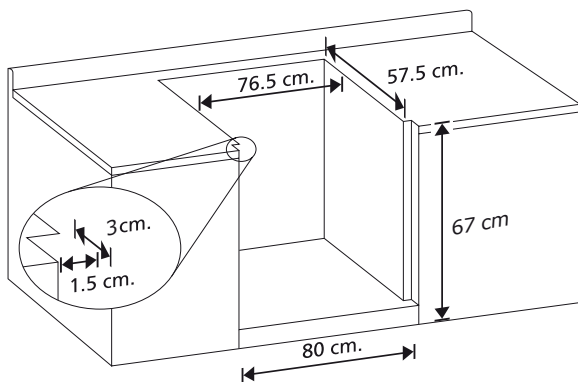

E023

mabe **io mabe**

GE imagination at work