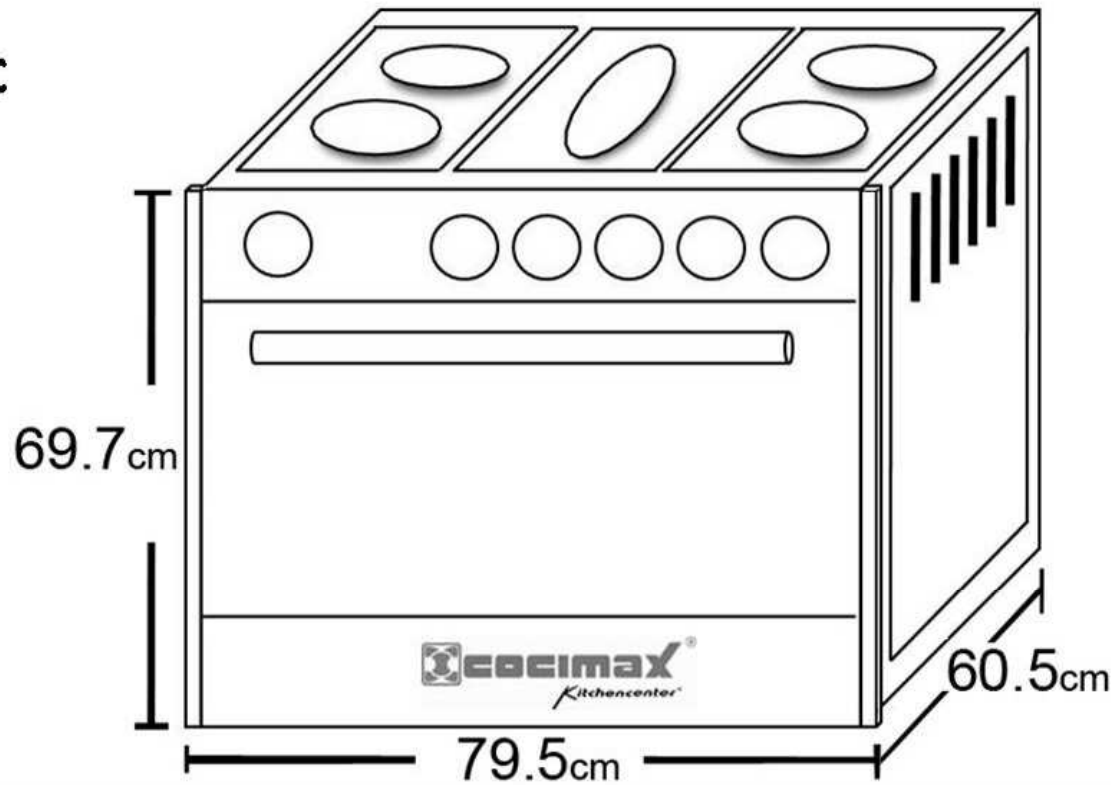

**Producto:** Estufa

**Marca:** mabe

**Modelo:** EMC8027C

**ATENCIÓN:**

Estas medidas pueden variar en cualquier momento de acuerdo a especificaciones del fabricante, por lo que no nos hacemos responsables de la exactitud de las mismas.