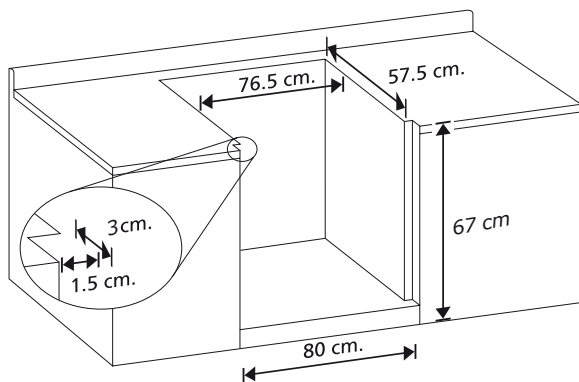

E024

mabe **io mabe**

GE imagination at work