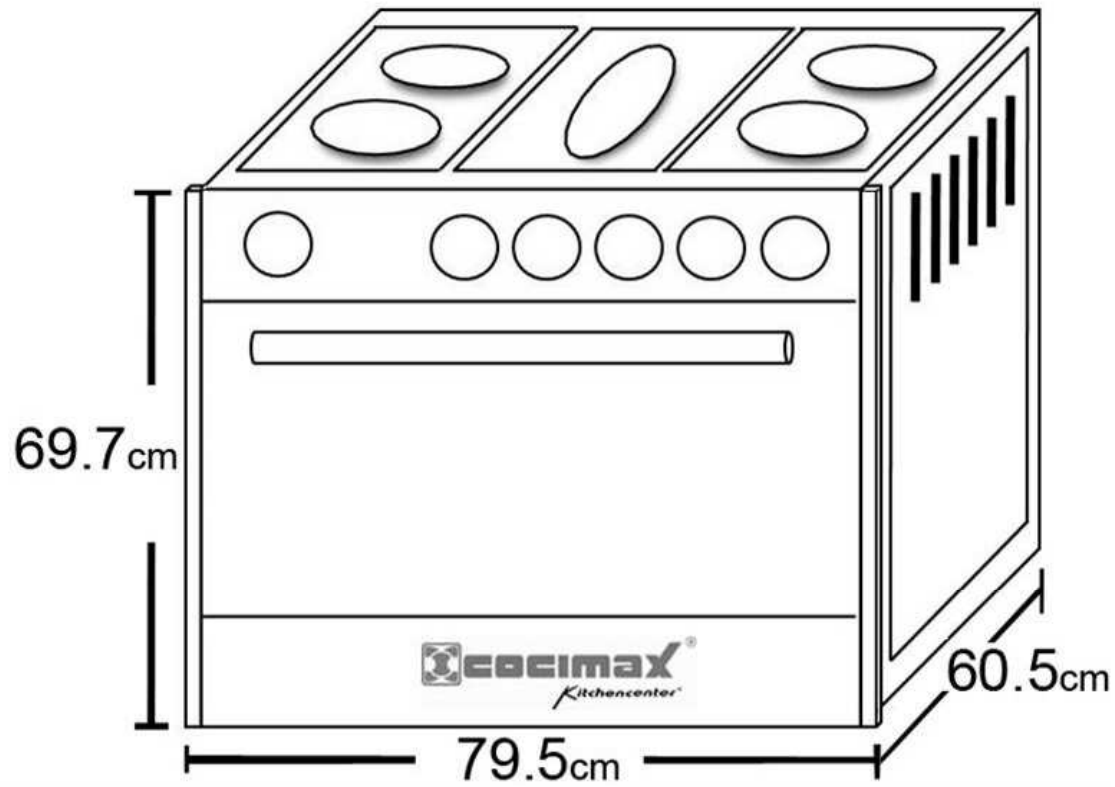

Producto: Estufa
Marca: mabe
Modelo: EMC8022

ATENCIÓN:

Estas medidas pueden variar en cualquier momento de acuerdo a especificaciones del fabricante, por lo que no nos hacemos responsables de la exactitud de las mismas.