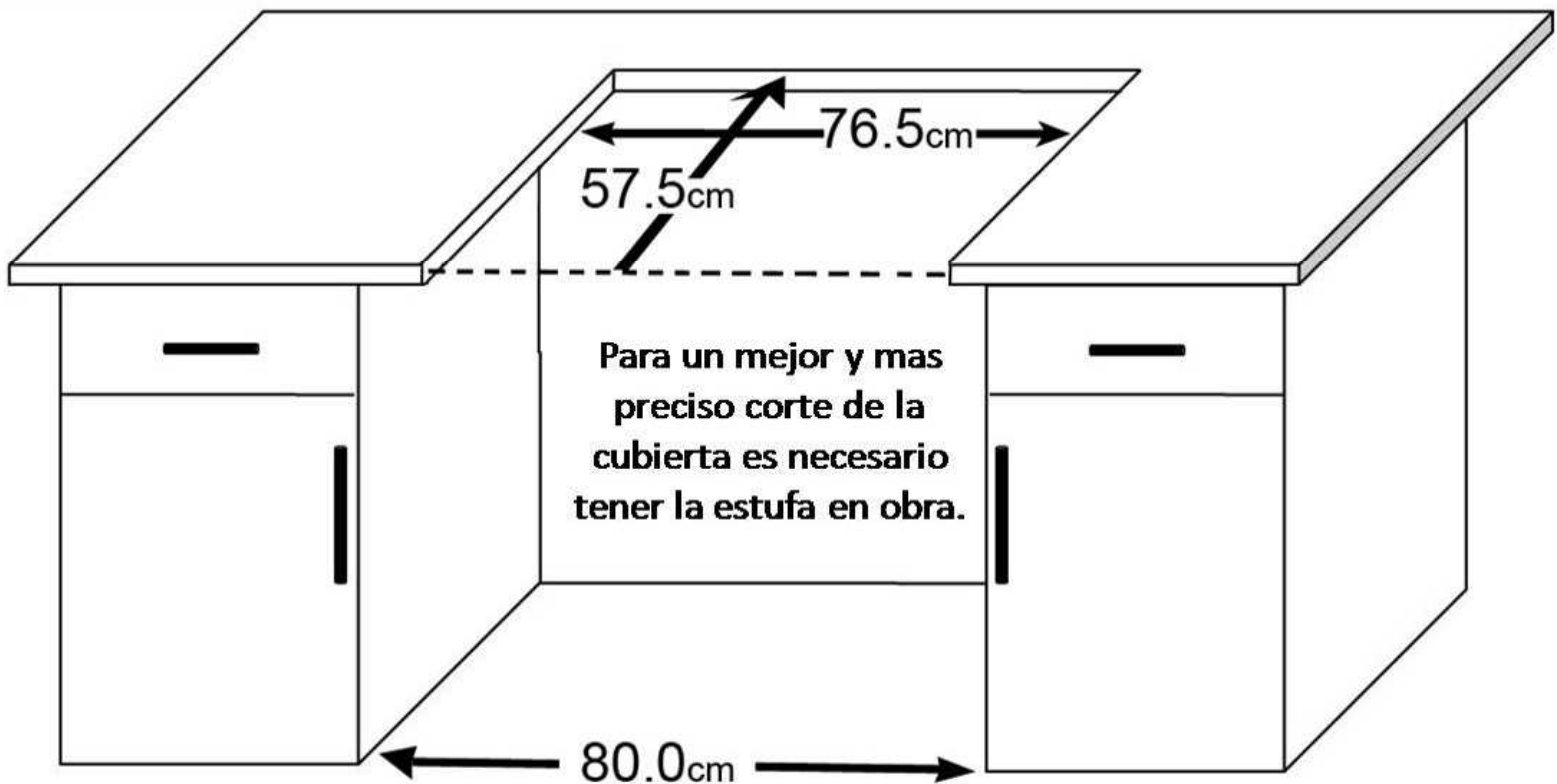

Producto: Estufa
Marca: mabe
Modelo: EMC8022

ATENCIÓN:

Estas medidas pueden variar en cualquier momento de acuerdo a especificaciones del fabricante, por lo que no nos hacemos responsables de la exactitud de las mismas.