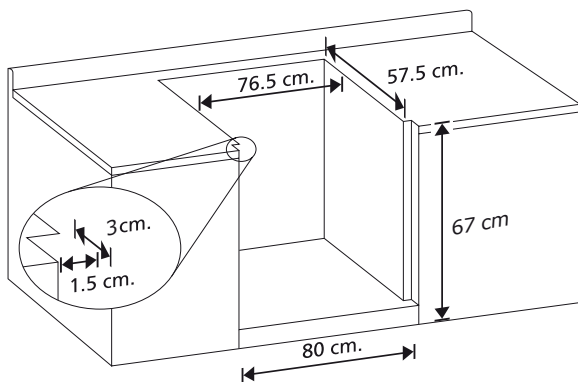

E025

mabe io mabe

GE imagination at work