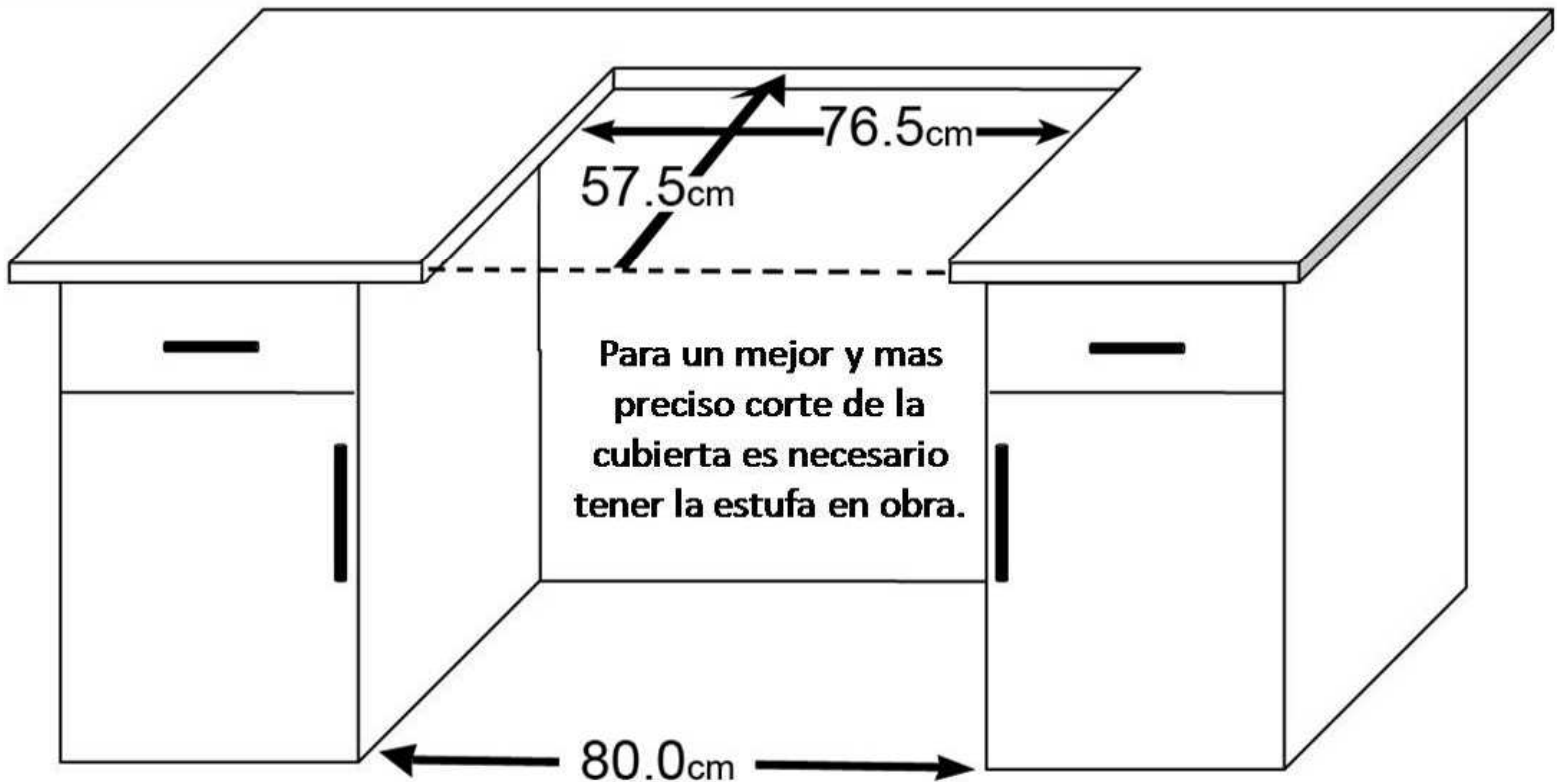

Producto: Estufa
Marca: mabe
Modelo: EMC8017

ATENCIÓN:
Estas medidas pueden variar en cualquier momento de acuerdo a especificaciones del fabricante, por lo que no nos hacemos responsables de la exactitud de las mismas.