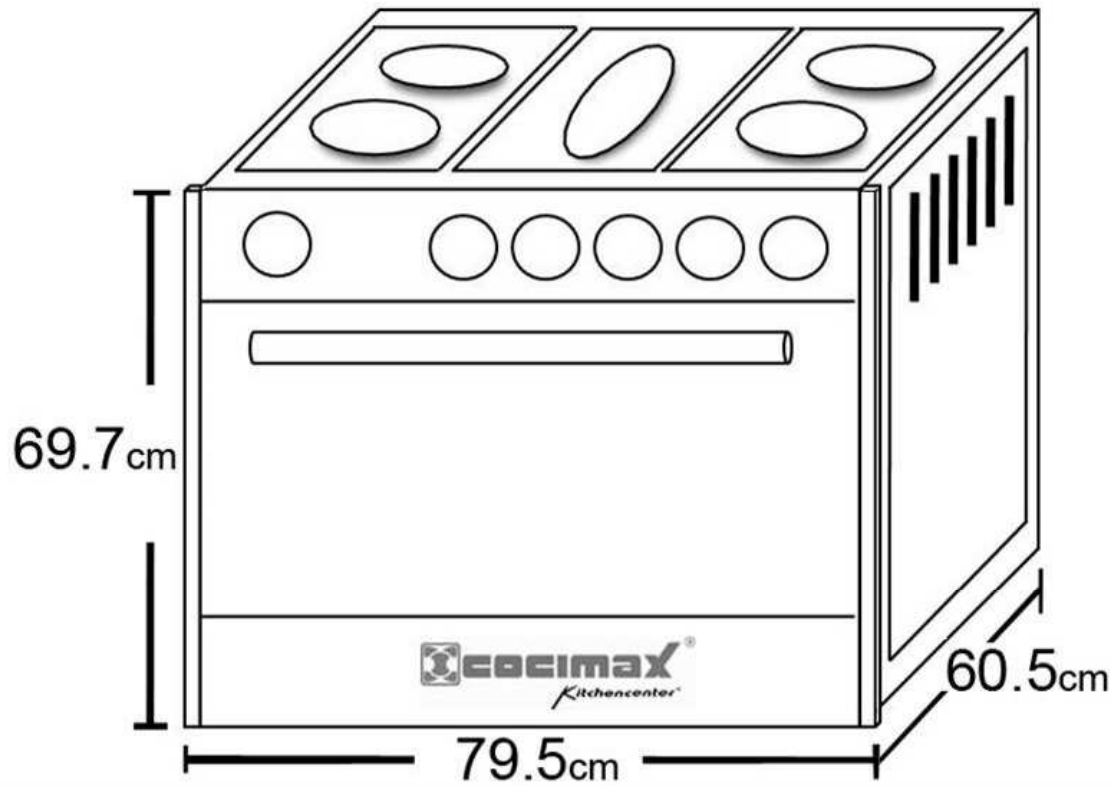

Producto: Estufa
Marca: mabe
Modelo: EMC8017

ATENCIÓN:
Estas medidas pueden variar en cualquier momento de acuerdo a especificaciones del fabricante, por lo que no nos hacemos responsables de la exactitud de las mismas.