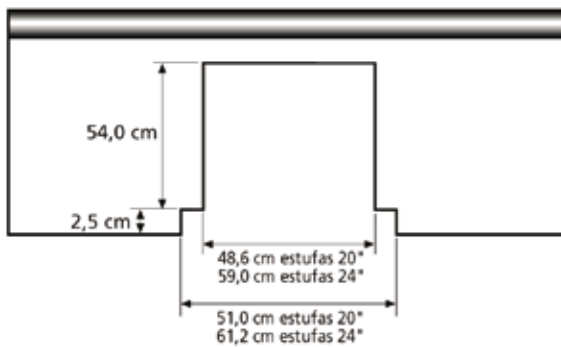

E027

mabe **io mabe**

GE imagination at work