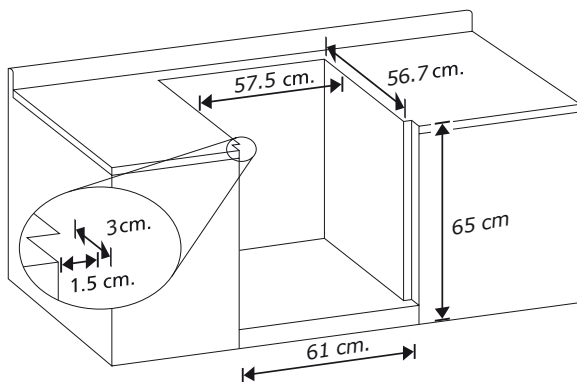

estufas

EMC6105

mabe

- Tamaño 24"
- Colores blanco y negro
- Empotre cassette
- Cubierta sellada porcelanizada
- Encendido electrónico de botón
- 2 Parrillas superiores de alambroón
- 4 quemadores estándar
- Termocontrol
- Encendido manual en horno
- 1 parrilla en horno
- Limpieza continua
- Luz en el horno

colores