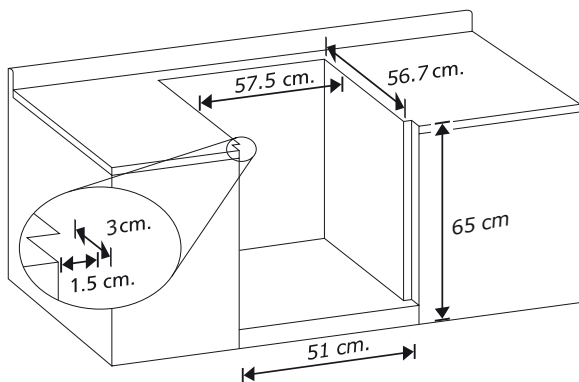

E031

mabe **io mabe**

GE imagination at work