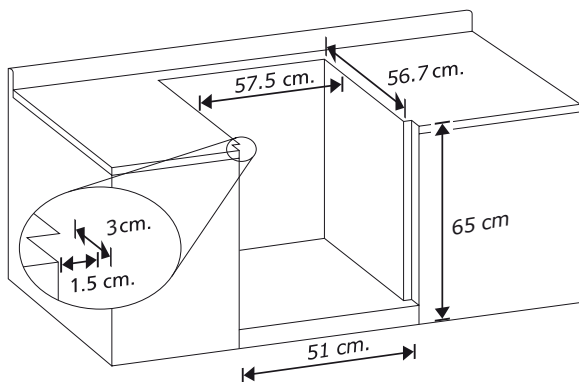

E028

mabe **io mabe**

GE imagination at work