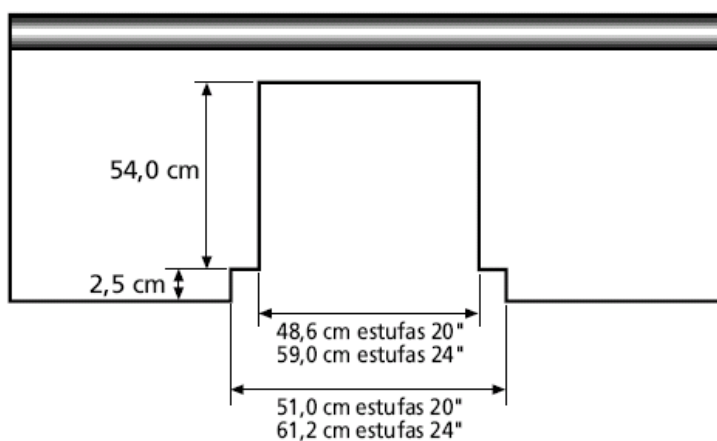

mabe

Modelos: EMC5120 (20")
EMC5130C (20")
MA0C5130C (20")
EMC6105 (24")
EMC6120C (24")

 **cocimax**[®]
Kitchencenter[®]