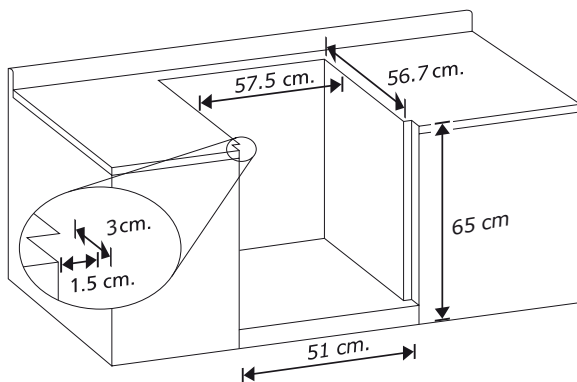

E029

mabe **io mabe**

GE imagination at work