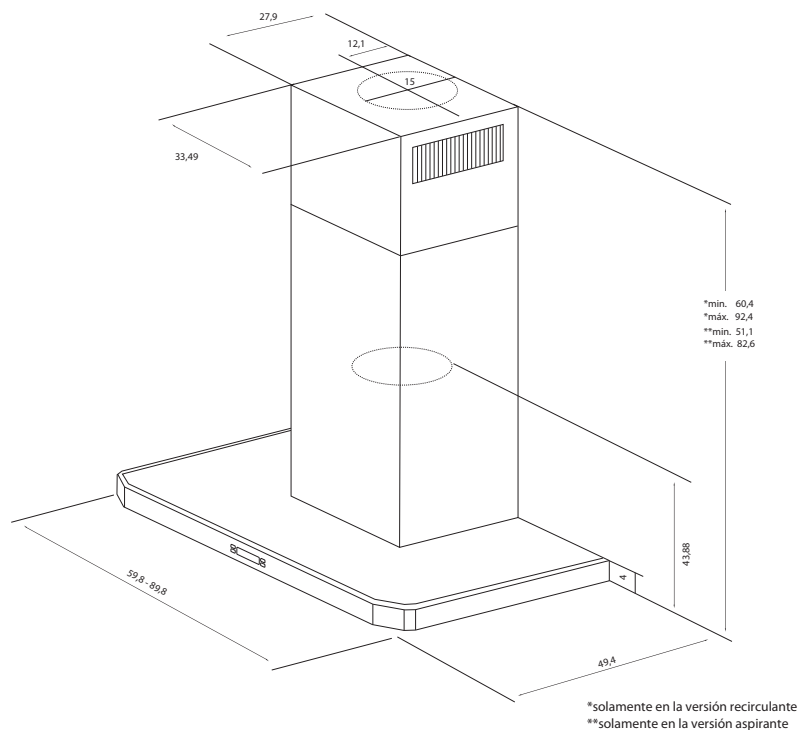

MODELO	io9008cii	io9008cpi	io1095i	io1090i	io1060i
centímetros	90 cms	90 cms	90 cms	90 cms	60 cms
medidas					
alto *min.	74.9 cms	61.2 cms	60.4 cms	60.4 cms	60.4 cms
alto *máx.	125.7 cms	93.2 cms	92.4 cms	92.4 cms	92.4 cms
alto **min	74.9 cms	51.9 cms	51.1 cms	51.1 cms	51.1 cms
alto **máx.	113 cms	83.4 cms	82.6 cms	82.6 cms	82.6 cms
ancho	91 cms	91 cms	89.80 cms	89.80 cms	59.8 cms
prof	68 cms	50 cms	58.5 cms	58.5 cms	49.4 cms
características					
tipo de producto	isla	pared	pared	pared	pared
colores	acero inox / cristal	acero inox / cristal	acero inox	acero inox	acero inox
controles	push button	push button	lcd	push button	push button
sistema de extracción	turbina	turbina	turbina	turbina	turbina
caja de extracción sellada	si	si	si	si	si
filtro de carbón activado	si	si	si	si	si
extractora	opcional (ductos no incluidos)	opcional (ductos no incluidos)	opcional (ductos no incluidos)	opcional (ductos no incluidos)	opcional (ductos no incluidos)
purificadora	si	si	si	si	si
ducto de extracción ajustable	si	si	si	si	si
velocidades	3	3	4	3	3
luz	4	2	2	2	2
lámpara tipo	halógena (20 watts)	halógena (20 watts)	halógena (20 watts)	incandescente	incandescente
capacidad de extracción aspirante	600 m3/hr	600 m3/hr	650 m3/hr	650 m3/hr	650 m3/hr

\*versión circulante

\*\*versión aspirante

medidas en centímetros

# campanas

io1095i | io1090i | io1060i

io9008cpi

io9008cii

medidas en centímetros

campanas / diagramas de empotre