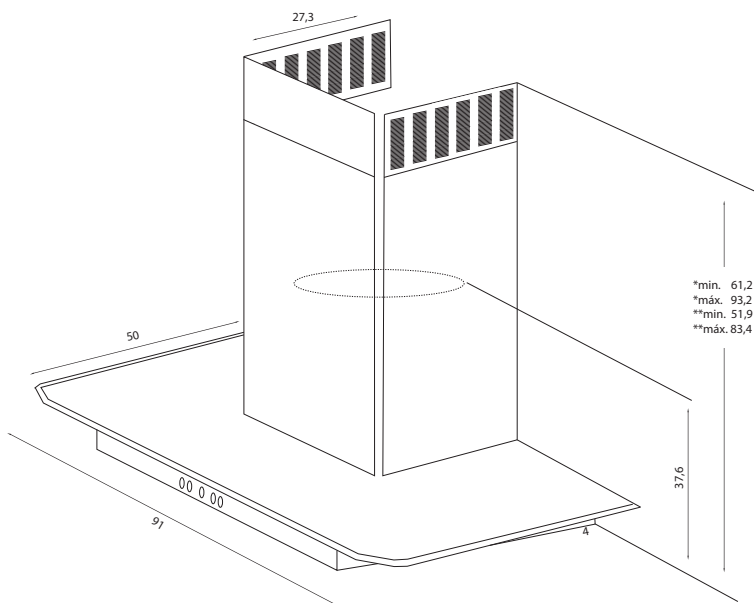

MODELO	io9008cii	io9008cpi	io1095i	io1090i	io1060i
centímetros	90 cms	90 cms	90 cms	90 cms	60 cms
medidas					
alto *min.	74.9 cms	61.2 cms	60.4 cms	60.4 cms	60.4 cms
alto *máx.	125.7 cms	93.2 cms	92.4 cms	92.4 cms	92.4 cms
alto **min	74.9 cms	51.9 cms	51.1 cms	51.1 cms	51.1 cms
alto **máx.	113 cms	83.4 cms	82.6 cms	82.6 cms	82.6 cms
ancho	91 cms	91 cms	89.80 cms	89.80 cms	59.8 cms
prof	68 cms	50 cms	58.5 cms	58.5 cms	49.4 cms
características					
tipo de producto	isla	pared	pared	pared	pared
colores	acero inox / cristal	acero inox / cristal	acero inox	acero inox	acero inox
controles	push button	push button	lcd	push button	push button
sistema de extracción	turbina	turbina	turbina	turbina	turbina
caja de extracción sellada	si	si	si	si	si
filtro de carbón activado	si	si	si	si	si
extractora	opcional (ductos no incluidos)	opcional (ductos no incluidos)	opcional (ductos no incluidos)	opcional (ductos no incluidos)	opcional (ductos no incluidos)
purificadora	si	si	si	si	si
ducto de extracción ajustable	si	si	si	si	si
velocidades	3	3	4	3	3
luz	4	2	2	2	2
lámpara tipo	halógena (20 watts)	halógena (20 watts)	halógena (20 watts)	incandescente	incandescente
capacidad de extracción aspirante	600 m3/hr	600 m3/hr	650 m3/hr	650 m3/hr	650 m3/hr

\*versión circulante

\*\*versión aspirante

medidas en centímetros

# campanas

io1095i | io1090i | io1060i

io9008cpi

io9008cii

medidas en centímetros

campanas / diagramas de empotre