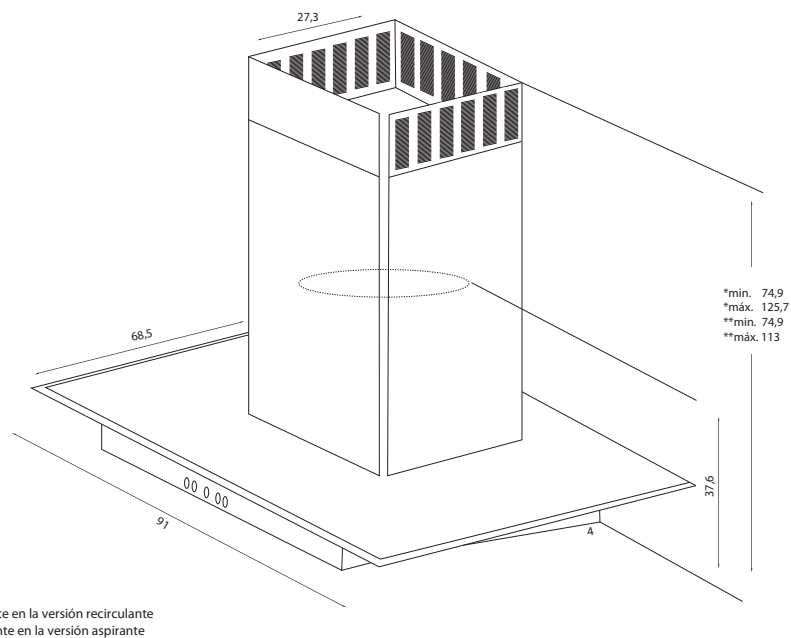

MODELO	io9008cii	io9008cpi	io1095i	io1090i	io1060i
centímetros	90 cms	90 cms	90 cms	90 cms	60 cms
medidas					
alto *min.	74.9 cms	61.2 cms	60.4 cms	60.4 cms	60.4 cms
alto *máx.	125.7 cms	93.2 cms	92.4 cms	92.4 cms	92.4 cms
alto **min	74.9 cms	51.9 cms	51.1 cms	51.1 cms	51.1 cms
alto **máx.	113 cms	83.4 cms	82.6 cms	82.6 cms	82.6 cms
ancho	91 cms	91 cms	89.80 cms	89.80 cms	59.8 cms
prof	68 cms	50 cms	58.5 cms	58.5 cms	49.4 cms
características					
tipo de producto	isla	pared	pared	pared	pared
colores	acero inox / cristal	acero inox / cristal	acero inox	acero inox	acero inox
controles	push button	push button	lcd	push button	push button
sistema de extracción	turbina	turbina	turbina	turbina	turbina
caja de extracción sellada	si	si	si	si	si
filtro de carbón activado	si	si	si	si	si
extractora	opcional (ductos no incluidos)	opcional (ductos no incluidos)	opcional (ductos no incluidos)	opcional (ductos no incluidos)	opcional (ductos no incluidos)
purificadora	si	si	si	si	si
ducto de extracción ajustable	si	si	si	si	si
velocidades	3	3	4	3	3
luz	4	2	2	2	2
lámpara tipo	halógena (20 watts)	halógena (20 watts)	halógena (20 watts)	incandescente	incandescente
capacidad de extracción aspirante	600 m3/hr	600 m3/hr	650 m3/hr	650 m3/hr	650 m3/hr

# campanas

io1095i | io1090i | io1060i

io9008cpi

io9008cii

medidas en centímetros

campanas / diagramas de empotre