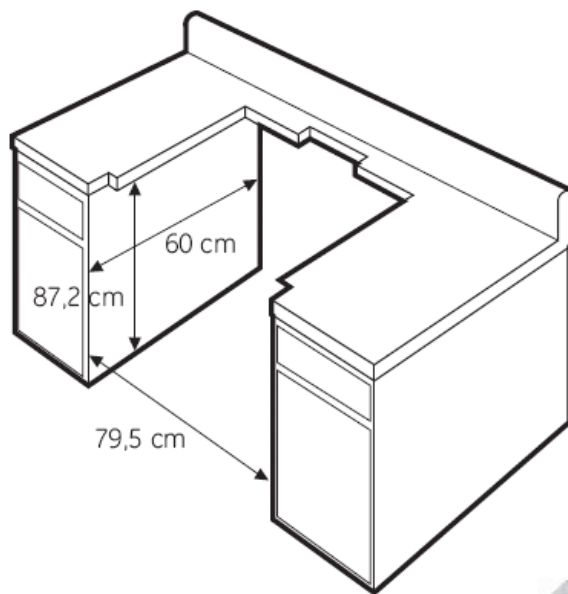

Diagrama de medidas y empotre

Estufa modelo **EG9002 K-U**

Dimensiones	Con capelo	Sin capelo
A	79,4 cm	79,4 cm
B	92,55 cm	88,96 cm
C	58,4 cm	58,4 cm

Muy importante leer el manual del producto antes de hacer la instalación, pues vienen indicaciones indispensables