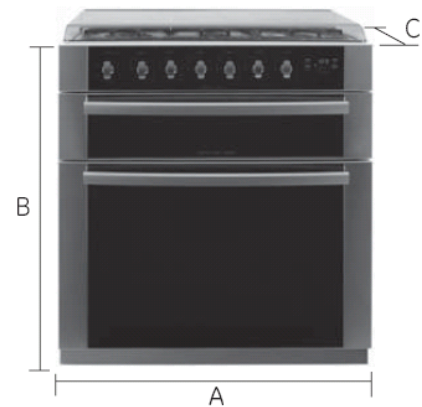

Diagrama de medidas y empotre

Estufa modelo **EG9002 K-U**

Dimensiones	Con capelo	Sin capelo
A	79,4 cm	79,4 cm
B	92,55 cm	88,96 cm
C	58,4 cm	58,4 cm

Muy importante leer el manual del producto antes de hacer la instalación, pues vienen indicaciones indispensables