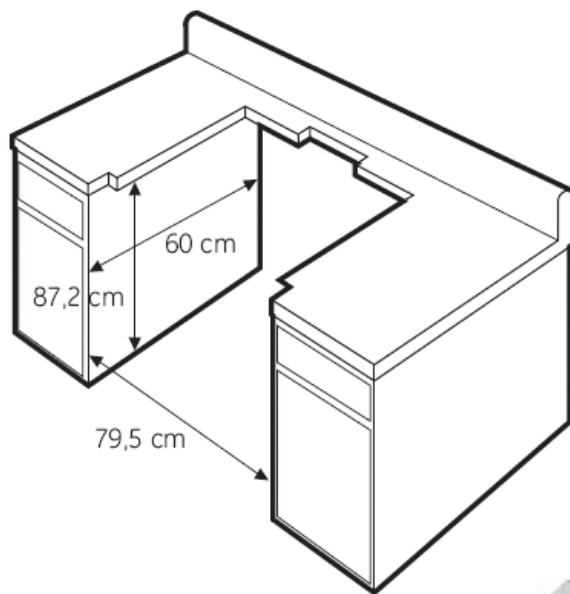

Diagrama de medidas y empotre

Estufa modelo **EG9002 K-U**

Dimensiones	Con capelo	Sin capelo
A	79,4 cm	79,4 cm
B	92,55 cm	88,96 cm
C	58,4 cm	58,4 cm

Muy importante leer el manual del producto antes de hacer la instalación, pues vienen indicaciones indispensables