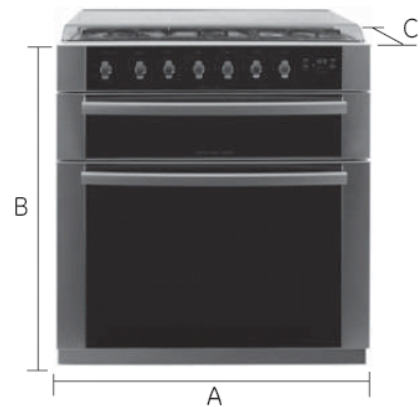

Diagrama de medidas y empotre

Estufa modelo **EG9002 K-U**

Dimensiones	Con capelo	Sin capelo
A	79,4 cm	79,4 cm
B	92,55 cm	88,96 cm
C	58,4 cm	58,4 cm

Muy importante leer el manual del producto antes de hacer la instalación, pues vienen indicaciones indispensables