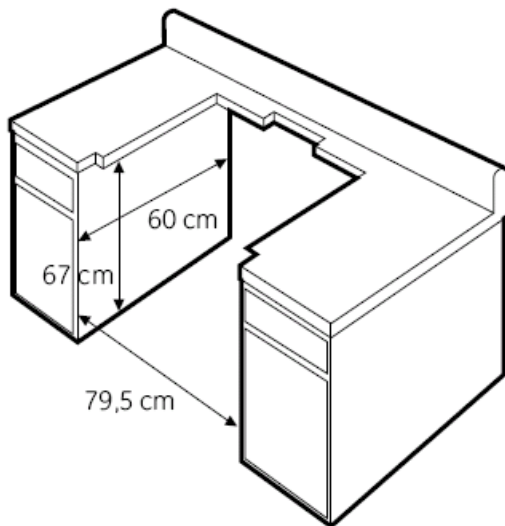

Diagrama de medidas y empotre

Estufa modelo **EG9001 K-U**

Dimensiones		
	Con capelo	Sin capelo
A	79,4 cm	79,4 cm
B	74,3 cm	70,8 cm
C	58,4 cm	58,4 cm

Muy importante leer el manual del producto antes de hacer la instalación, pues vienen indicaciones indispensables