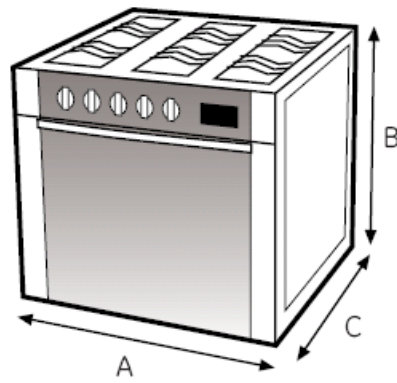

Diagrama de medidas y empotre

Estufa modelo **EG9001 K-U**

Dimensiones		
	Con capelo	Sin capelo
A	79,4 cm	79,4 cm
B	74,3 cm	70,8 cm
C	58,4 cm	58,4 cm

Muy importante leer el manual del producto antes de hacer la instalación, pues vienen indicaciones indispensables