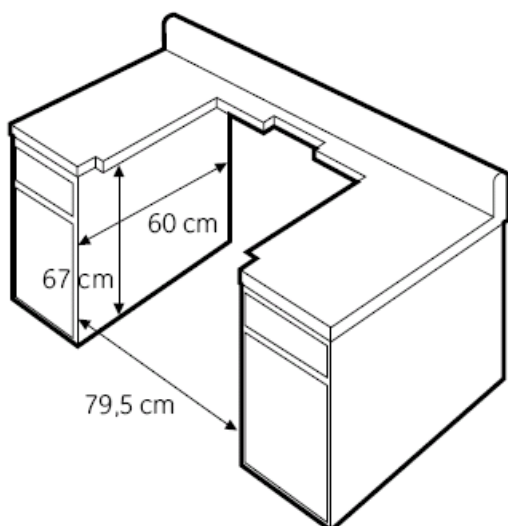

## Diagrama de medidas y empotre

### Estufa modelo **EG9001 K-U**

Dimensiones		
	Con capelo	Sin capelo
A	79,4 cm	79,4 cm
B	74,3 cm	70,8 cm
C	58,4 cm	58,4 cm

**Muy importante leer el manual del producto antes de hacer la instalación, pues vienen indicaciones indispensables**