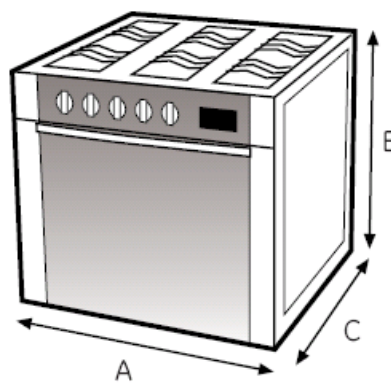

## Diagrama de medidas y empotre

### Estufa modelo **EG9001 K-U**

Dimensiones		
	Con capelo	Sin capelo
A	79,4 cm	79,4 cm
B	74,3 cm	70,8 cm
C	58,4 cm	58,4 cm

**Muy importante leer el manual del producto antes de hacer la instalación, pues vienen indicaciones indispensables**