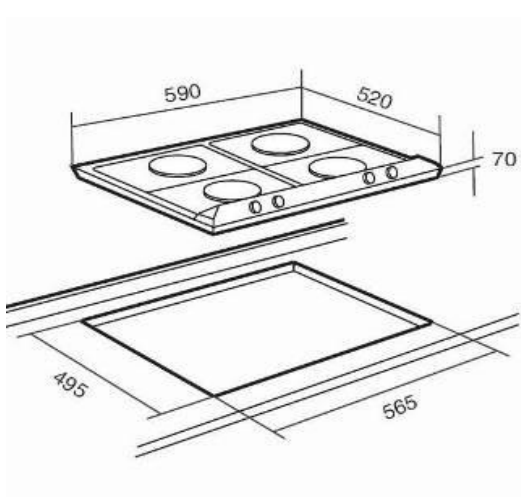

### Características

- Placa de cocción a gas (butano/propano o natural)
- Zona de cocción enrasada
- Mandos frontales metalizados incorporados
- Seguridad por termopar integrada en quemador individual
- Autoencendido integrado en quemador y accionado por cada mando
- Quemadores de gas:
  - Un quemador auxiliar, 1,00 kW
  - Un quemador semi-rápido, 1,40 kW
  - Un quemador semi-rápido, 1,75 kW
  - Un quemador rápido, 2,80 kW
- Parrillas de fundición

Medidas mm: 590 x 520

### Dibujo técnico